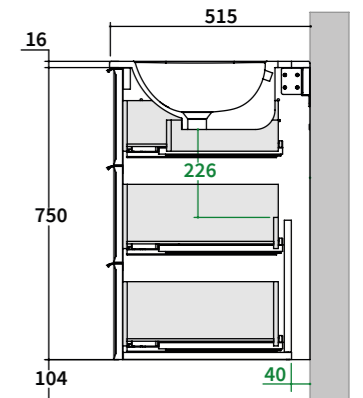

L. 121 2X

L. 141 2X

LAVABI SETA (P1 MINERALGLOSS / P2 MINERALMATT)

SETA washbasins / vasques SETA / SETA Mineralgussbecken / SETA wastafels mineraalmarmer glans of mat / SETA раковина

L. 121 2X

L. 141 2X

DUNA