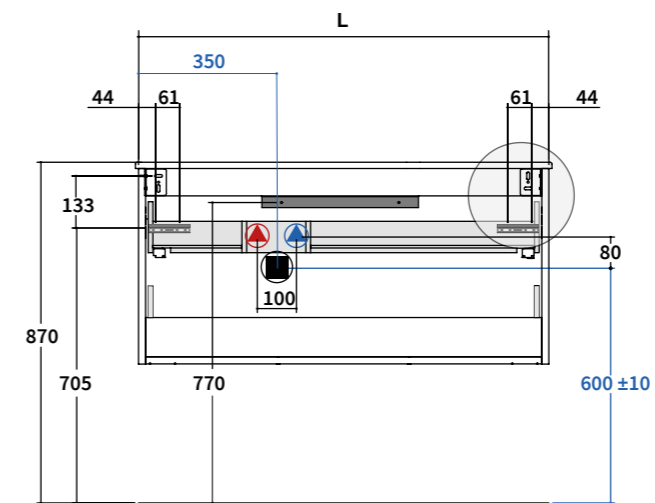

SCHEDE DI INSTALLAZIONE

Instruction manuals / Fiches d'installation / Aufbau/montage - anleitungen / Installatiehandleiding / инструкции по установке

BASI 2 CASSETTI + LAVABI DUNA / QUADRA / QUADRA VINTAGE / SETA

2 drawers sink unit + DUNA / QUADRA / QUADRA VINTAGE / SETA washbasins

Meuble bas sous vasque combiné suspendu 2 tiroirs + vasques DUNA / QUADRA / QUADRA VINTAGE / SETA

WTU Kombination mit 2 Auszügen + DUNA / QUADRA / QUADRA VINTAGE / SETA waschbecken

Wastafelonderbouwkast met 2 laden + wastafels DUNA / QUADRA / QUADRA VINTAGE / SETA

Основание для раковины с 2-мя выдвижными ящиками + DUNA / QUADRA / QUADRA VINTAGE / SETA раковина

LAVABI DUNA (R) CERAMICA

DUNA washbasins (ceramic) / vasques DUNA (céramique) / DUNA Keramikbecken / DUNA keramiek wastafels / DUNA раковина (керамика)

LAVABI QUADRA (R) CERAMICA

QUADRA washbasins (ceramic) / vasques QUADRA (céramique) / QUADRA Keramikbecken / QUADRA keramiek wastafels / QUADRA раковина (керамика)

LAVABI QUADRA VINTAGE (R) CERAMICA

QUADRA VINTAGE washbasins (ceramic) / vasques QUADRA VINTAGE (céramique) / QUADRA VINTAGE Keramikbecken / QUADRA keramiek wastafels / QUADRA VINTAGE раковина (керамика)

LAVABI SETA (P1) MINERALGLOSS / (P2) MINERALMATT

SETA washbasins / vasques SETA / SETA Mineralgussbecken / SETA wastafels mineraalmarmer glans of mat / SETA раковина

CX

SX

DX

Sifone consigliato

Siphon recommended / Siphon recommandé / Empfohlener Siphon / Aanbevolen sifon / Рекомендуемый сифон

COD. SI IS 2 € 50

Piletta consigliata (Up&Down)

Up&Down waste plug recommended / Vidange écoulement libre système up&down ecommandé / Empfohlener Push open Ventil Abdeckung / Aanbevolen Pop-up afvoerplug / Рекомендуемый Слив для раковины Up&Down

COD. ACS PT UD 03 € 29

DUNA

QUADRA