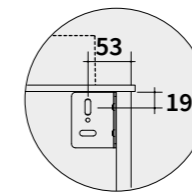

Sifone consigliato

Siphon recommended / Siphon recommandé / Empfohlener Siphon / Aanbevolen sifon / Рекомендуемый сифон

COD. SI IS 2 € 50

Piletta consigliata (scarico libero)

Free drain waste plug (fixed) recommended / Vidange écoulement libre recommandé / Empfohlener Ventilabdeckung / Aanbevolen Open afvoerplug / Рекомендуемый Слив для раковины свободного стока

COD. ACS PT SL 01 € 29