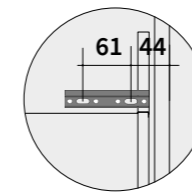

Sifone consigliato

Siphon recommended / Siphon recommandé / Empfohlener Siphon / Aanbevolen sifon / Рекомендуемый сифон

COD. SI IS 2 € 50

Piletta consigliata (scarico libero)

Free drain waste plug (fixed) recommended / Vidange écoulement libre recommandé / Empfohlener Ventilabdeckung / Aanbevolen Open afvoerplug / Рекомендуемый Слив для раковины свободного стока

COD. ACS PT SL 01 € 29