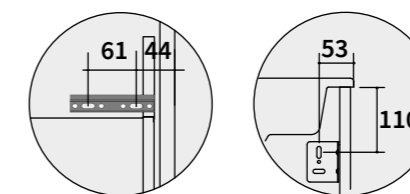

L. 121 2X

L. 141 2X

LAVABI SETA (P1 MINERALGLOSS / P2 MINERALMATT)

SETA washbasins / vasques SETA / SETA Mineralgussbecken / SETA wastafels mineraalmarmer glans of mat / SETA раковина

L. 121 2X

L. 141 2X

DUNA