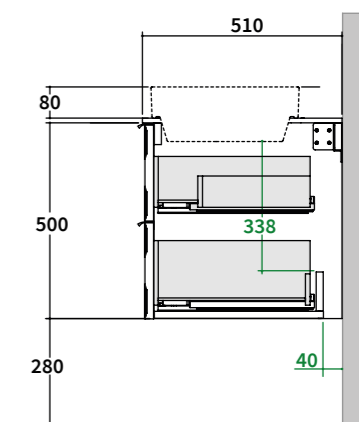

PURA

Sifone consigliato

Siphon recommended / Siphon recommandé / Empfohlener Siphon / Aanbevolen sifon / Рекомендуемый сифон

COD. S I S 2 € 50

Piletta consigliata (scarico libero)

Free drain waste plug (fixed) recommended / Vidange écoulement libre recommandé / Empfohlener Ventilabdeckung / Aanbevolen Open afvoerplug / Рекомендуемый Слив для раковины свободного стока

COD. ACS PT SL 01 € 29