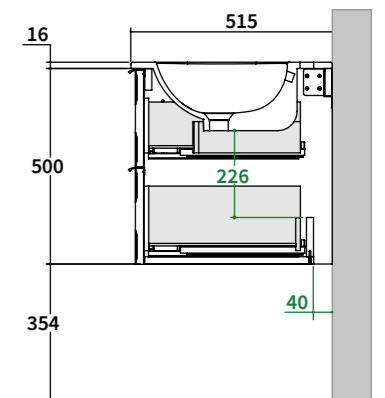

L. 121 2X

L. 141 2X

LAVABI SETA (P1 MINERALGLOSS / P2 MINERALMATT)

SETA washbasins / vasques SETA / SETA Mineralgussbecken / SETA wastafels mineraalmarmer glans of mat / SETA раковина

L. 121 2X

L. 141 2X

DUNA