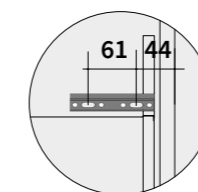

L. 121 2X

L. 141 2X

LAVABI SETA (P1 MINERALGLOSS / P2 MINERALMATT)

SETA washbasins / vasques SETA / SETA Mineralgussbecken / SETA wastafels mineraalmarmer glans of mat / SETA раковина

L. 121 2X

L. 141 2X

DUNA