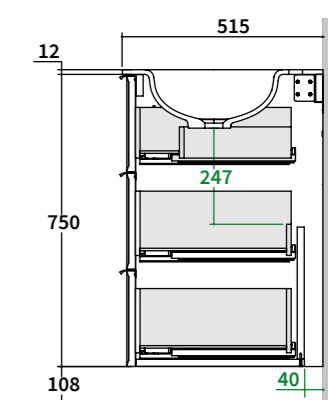

SETA

Sifone consigliato

Siphon recommended / Siphon recommandé / Empfohlener Siphon / Aanbevolen sifon / Рекомендуемый сифон

COD. SI IS 2 € 50

Piletta consigliata (Up&Down)

Up&Down waste plug recommended / Vidange écoulement libre système up&down ecommandé / Empfohlener Push open Ventil Abdeckung / Aanbevolen Pop-up afvoerplug / Рекомендуемый Слив для раковины Up&Down

COD. ACS PT UD 03 € 29