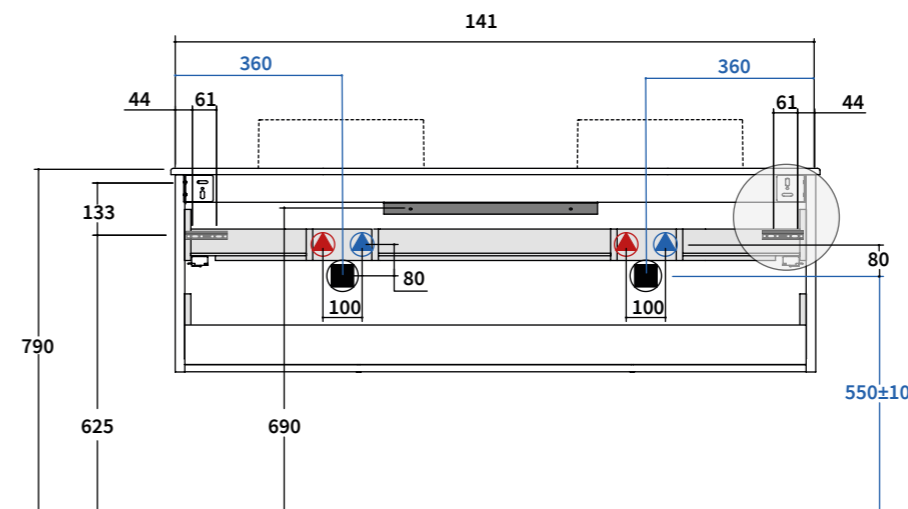

PURA

Sifone consigliato

Siphon recommended / Siphon recommandé / Empfohlener Siphon / Aanbevolen sifon / Рекомендуемый сифон

COD. SI IS 2 € 50

Piletta consigliata (scarico libero)

Free drain waste plug (fixed) recommended / Vidange écoulement libre recommandé / Empfohlener Ventilabdeckung / Aanbevolen Open afvoerplug / Рекомендуемый Слив для раковины свободного стока

COD. ACS PT SL 01 € 29