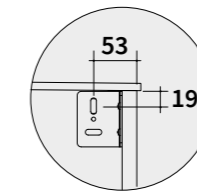

SCHEDE DI INSTALLAZIONE

Instruction manuals / Fiches d'installation / Aufbau/montage - anleitungen / Installatiehandleiding / инструкции по установке

BASI 6 CASSETTI + LAVABI DUNA / QUADRA / SETA (DOPPIA VASCA)

6 drawers sink unit + double DUNA / QUADRA / QUADRA VINTAGE / SETA washbasins

Meuble bas sous vasque combiné suspendu 6 tiroirs + double vasques DUNA / QUADRA / QUADRA VINTAGE / SETA

WTU Kombination mit 6 Auszügen + DUNA / QUADRA / QUADRA VINTAGE / SETA doppelwaschtisch

Wastafelonderbouwkast met 6 laden + dubbele DUNA / QUADRA / QUADRA VINTAGE / SETA wastafels

Основание для раковины с 6-мя выдвижными ящиками + DUNA / QUADRA / QUADRA VINTAGE / SETA раковина

LAVABI DUNA (R CERAMICA)

DUNA washbasins (ceramic) / vasques DUNA (céramique) / DUNA Keramikbecken / DUNA keramiek wastafels / DUNA раковина (керамика)

LAVABI QUADRA (R CERAMICA)

QUADRA washbasins (ceramic) / vasques QUADRA (céramique) / QUADRA Keramikbecken / QUADRA keramiek wastafels / QUADRA раковина (керамика)

LAVABI SETA (P1 MINERALGLOSS / P2 MINERALMATT)

SETA washbasins / vasques SETA / SETA Mineralgussbecken / SETA wastafels mineraalmarmer glans of mat / SETA раковина

DUNA

QUADRA

SETA

Sifone consigliato

Siphon recommended / Siphon recommandé / Empfohlener Siphon / Aanbevolen sifon / Рекомендуемый сифон

COD. SI IS 2 € 50

Piletta consigliata (Up&Down)

Up&Down waste plug recommended / Vidange écoulement libre système up&down ecommandé / Empfohlener Push open Ventil Abdeckung / Aanbevolen Pop-up afvoerplug / Рекомендуемый Слив для раковины Up&Down

COD. ACS PT UD 03 € 29