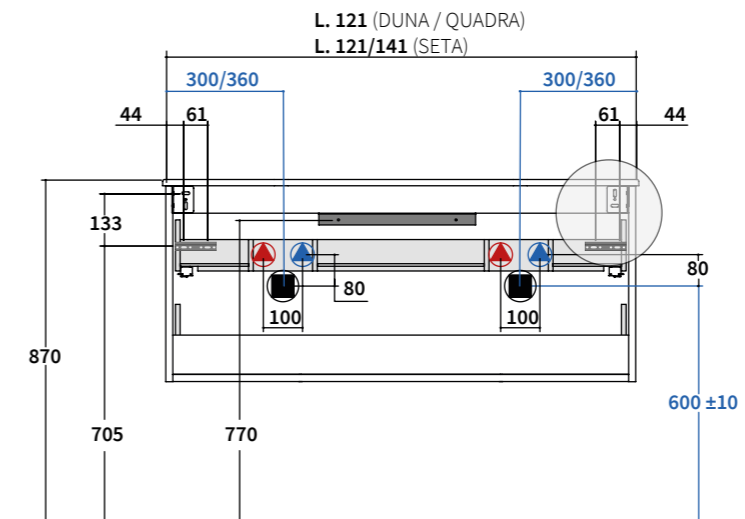

SCHEDE DI INSTALLAZIONE

Instruction manuals / Fiches d'installation / Aufbau/montage - anleitungen / Installatiehandleiding / инструкции по установке

BASI 2 CASSETTI + LAVABI DUNA / QUADRA / SETA (DOPPIA VASCA)

2 drawers sink unit + double DUNA / QUADRA / QUADRA VINTAGE / SETA washbasins

Meuble bas sous vasque combiné suspendu 2 tiroirs + double vasques DUNA / QUADRA / QUADRA VINTAGE / SETA

WTU Kombination mit 2 Auszügen + DUNA / QUADRA / QUADRA VINTAGE / SETA doppelwaschtisch

Wastafelonderbouwkast met 2 laden + dubbele DUNA / QUADRA / QUADRA VINTAGE / SETA wastafels

Основание для раковины с 2-мя выдвижными ящиками + DUNA / QUADRA / QUADRA VINTAGE / SETA раковина

LAVABI DUNA (R CERAMICA)

DUNA washbasins (ceramic) / vasques DUNA (céramique) / DUNA Keramikbecken / DUNA keramiek wastafels / DUNA раковина (керамика)

LAVABI QUADRA (R CERAMICA)

QUADRA washbasins (ceramic) / vasques QUADRA (céramique) / QUADRA Keramikbecken / QUADRA keramiek wastafels / QUADRA раковина (керамика)

LAVABI SETA (P1 MINERALGLOSS / P2 MINERALMATT)

SETA washbasins / vasques SETA / SETA Mineralgussbecken / SETA wastafels mineraalmarmer glans of mat / SETA раковина