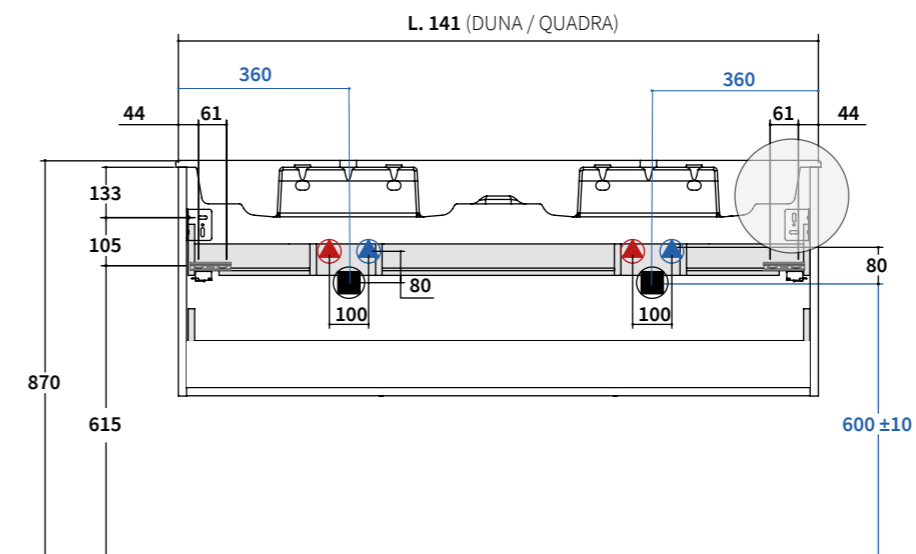

SCHEDE DI INSTALLAZIONE

Instruction manuals / Fiches d'installation / Aufbau/montage - anleitungen / Installatiehandleiding / инструкции по установке

BASI 2 CASSETTI + LAVABI DUNA / QUADRA / SETA (DOPPIA VASCA)

2 drawers sink unit + double DUNA / QUADRA / QUADRA VINTAGE / SETA washbasins

Meuble bas sous vasque combiné suspendu 2 tiroirs + double vasques DUNA / QUADRA / QUADRA VINTAGE / SETA

WTU Kombination mit 2 Auszügen + DUNA / QUADRA / QUADRA VINTAGE / SETA doppelwaschtisch

Wastafelonderbouwkast met 2 laden + dubbele DUNA / QUADRA / QUADRA VINTAGE / SETA wastafels

Основание для раковины с 2-мя выдвижными ящиками + DUNA / QUADRA / QUADRA VINTAGE / SETA раковина

LAVABI DUNA (R CERAMICA)

DUNA washbasins (ceramic) / vasques DUNA (céramique) / DUNA Keramikbecken / DUNA keramiek wastafels / DUNA раковина (керамика)

LAVABI QUADRA (R CERAMICA)

QUADRA washbasins (ceramic) / vasques QUADRA (céramique) / QUADRA Keramikbecken / QUADRA keramiek wastafels / QUADRA раковина (керамика)

LAVABI SETA (P1 MINERALGLOSS / P2 MINERALMATT)

SETA washbasins / vasques SETA / SETA Mineralgussbecken / SETA wastafels mineraalmarmer glans of mat / SETA раковина