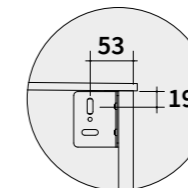

SCHEDE DI INSTALLAZIONE

Instruction manuals / Fiches d'installation / Aufbau/montage - anleitungen / Installatiehandleiding / инструкции по установке

BASI COMBinate 2 CASSETTI E 1 ANTA / 3 CASSETTI E 1 CASSETTO INTERNO / 4 CASSETTI + LAVABI DUNA / QUADRA / SETA

Combined sink unit with 2 drawers and 1 door / 3 drawers and 1 internal drawer / 4 drawers + DUNA / QUADRA / SETA washbasins

Meuble bas sous vasque combiné suspendu 2 tiroirs et 1 porte / 3 tiroirs et 1 tiroir interne 4 tiroirs + vasques DUNA / QUADRA / SETA

WTU Kombination mit 2 Auszügen und 1 Tür / 3 Auszügen und 1 internen Auszug / 4 Auszügen + DUNA / QUADRA / SETA waschbecken

Wastafelonderbouwkast met 2 laden en 1 deur / 3 laden en 1 deur / 4 laden + wastafels DUNA / QUADRA / SETA

Основание для раковины с 2-мя выдвижными ящиками и 1-й дверью / 3-мя выдвижными ящиками и 1-й дверью / 4-мя выдвижными ящиками + DUNA / QUADRA / SETA раковина

LAVABI DUNA (R CERAMICA)

DUNA washbasins (ceramic) / vasques DUNA (céramique) / DUNA Keramikbecken / DUNA keramiek wastafels / DUNA раковина (керамика)

LAVABI QUADRA (R CERAMICA)

QUADRA washbasins (ceramic) / vasques QUADRA (céramique) / QUADRA Keramikbecken / QUADRA keramiek wastafels / QUADRA раковина (керамика)

LAVABI SETA (P1 MINERALGLOSS / P2 MINERALMATT)

SETA washbasins / vasques SETA / SETA Mineralgussbecken / SETA wastafels mineraalmarmer glans of mat / SETA раковина

Sifone consigliato

Siphon recommended / Siphon recommandé / Empfohlener Siphon / Aanbevolen sifon / Рекомендуемый сифон

COD. SI IS 2 € 50

Piletta consigliata (Up&Down)

Up&Down waste plug recommended / Vidange écoulement libre système up&down ecommandé / Empfohlener Push open Ventil Abdeckung / Aanbevolen Pop-up afvoerplug / Рекомендуемый Слив для раковины Up&Down

COD. ACS PT UD 03 € 29