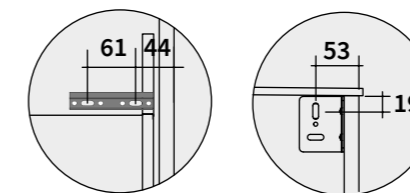

L. 121 2X

L. 141 2X

LAVABI SETA (P1 MINERALGLOSS / P2 MINERALMATT)

SETA washbasins / vasques SETA / SETA Mineralgussbecken / SETA wastafels mineraalmarmer glans of mat / SETA раковина

L. 121 2X

L. 141 2X

DUNA