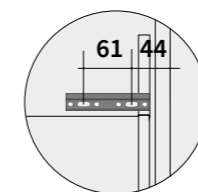

SCHEDE DI INSTALLAZIONE

Instruction manuals / Fiches d'installation / Aufbau/montage - anleitungen / Installatiehandleiding / инструкции по установке

BASI COMBinate 2 CASSETTI E 1 ANTA / 3 CASSETTI E 1 CASSETTO INTERNO / 4 CASSETTI + TOP GRES A SPESSORE / CRI-STALLO (CON FORO PER LAVABO APPOGGIO/SEMINCASSO)

Combined sink unit with 2 drawers and 1 door / 3 drawers and 1 internal drawer / 4 drawers + FULL-BODY GRES tops / GLASS tops with cutout for lay-on or semi-recessed basins
Meuble bas sous vasque combiné suspendu 2 tiroirs et 1 porte / 3 tiroirs et 1 tiroir interne 4 tiroirs + plan grès céram pleine masse / plan verre (avec trou pour vasque à poser / semi-encastree)
WTU Kombination mit 2 Auszügen und 1 Tür / 3 Auszügen und 1 internen Auszug / 4 Auszügen + Gres Top / Glas Top mit Ausschnitt für Aufsatz- oder Halbeinbaubecken
Wastafelonderbouwkast met 2 laden en 1 deur / 3 laden en 1 deur / 4 laden + FULL-BODY GRES top / GLASS top met uitsparing voor opbouw- of half-inbouw wastafels
Основание для раковины с 2-мя выдвижными ящиками и 1-й дверью / 3-мя выдвижными ящиками и 1-й дверью / 4-мя выдвижными ящиками + столешницы из керамогранита / столешницы из стекла с вырезом под накладную или полувстроенную раковину

LAVABI APPOGGIO THIN (R CERAMICA)

Lay-on THIN washbasins (ceramic) / vasques a poser THIN (ceramique) / THIN aufsatzbecken keramik / THIN opbouwwastafels (keramisch) / Настольные раковины THIN (керамика)

LAVABI SEMINCASSO PURA (R CERAMICA)

Semi-recessed PURA washbasins (ceramic) / vasques semi-encastrees PURA (ceramique) / PURA Halbeinbaubecken Keramik / Half inbouw PURA wastafels (Keramisch) / Полувстроенные раковины PURA (керамика)

(SX)

(DX)

THIN

PURA

Sifone consigliato