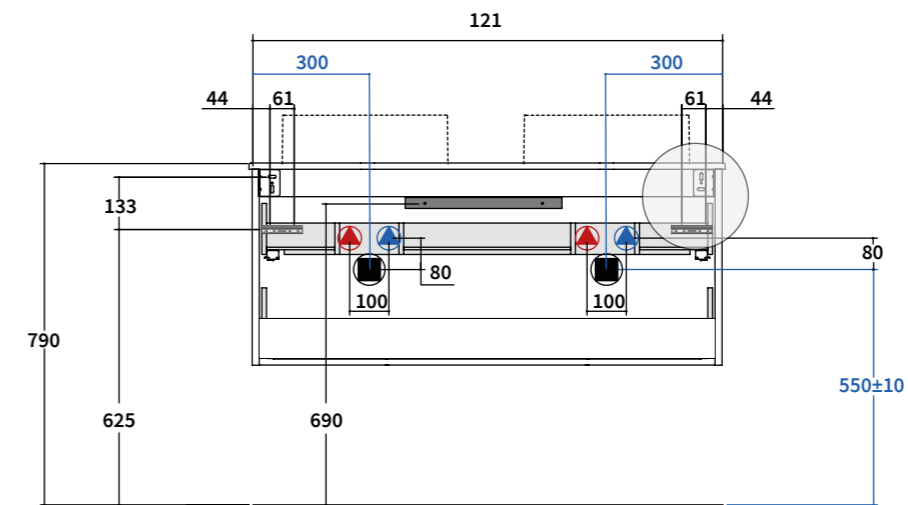

BASI COMBinate 2 CASSETTI / 4 CASSETTI + TOP GRES A SPESSORE / CRISTALLO (CON DOPPIO FORO PER LAVABO APPOGGIO/SEMINCASSO)

Combined sink unit with 2 drawers / 4 drawers + FULL-BODY GRES tops / GLASS tops with double cutout for lay-on or semi-recessed basins

Meuble bas sous vasque combiné suspendu 2 tiroirs / 4 tiroirs + plan grès céram pleine masse / plan verre (avec double trou pour vasque à poser / semi-encastrée)

WTU Kombination mit 2 Auszügen / 4 Auszügen + Gres Top / Glas Top mit Ausschnitt für Aufsatz - oder Halbeinbaubecken

Wastafelonderbouwkast met 2 laden / 4 laden + FULL-BODY GRES top / GLASS top met uitsparing voor opbouw- of half-inbouw wastafels

Основание для раковины с 2-мя выдвижными ящиками / 4-мя выдвижными ящиками + столешницы из керамогранита / столешницы из стекла с вырезом под накладную или полувстроенную раковину

LAVABI APPOGGIO THIN (R CERAMICA)

Lay-on THIN washbasins (ceramic) / vasques a poser THIN (ceramique) / THIN aufsatzbecken keramik / THIN opbouwwastafels (keramisch) / Настольные раковины THIN (керамика)

LAVABI SEMINCASSO PURA (R CERAMICA)

Semi-recessed PURA washbasins (ceramic) / vasques semi-encastrées PURA (ceramique) / PURA Halbeinbaubecken Keramik / Half inbouw PURA wastafels (Keramisch) / Полувстроенные раковины PURA (керамика)

THIN