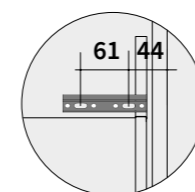

SCHEDE DI INSTALLAZIONE

Instruction manuals / Fiches d'installation / Aufbau/montage - anleitungen / Installatiehandleiding / инструкции по установке

BASI 2 CASSETTI + TOP GRES A SPESSORE / CRISTALLO (CON FORO PER LAVABO APPOGGIO/SEMINCASSO)

2 drawers sink unit + FULL-BODY GRES tops / GLASS tops with cutout for lay-on or semi-recessed basins

Meuble bas sous vasque combiné suspendu 2 tiroirs + plan grès céram pleine masse / plan verre (avec trou pour vasque à poser / semi-encastrée)

WTU Kombination mit 2 Auszügen + Gres Top / Glas Top mit Ausschnitt für Aufsatz - oder Halbeinbaubecken

Wastafelonderbouwkast met 2 laden + FULL-BODY GRES top / GLASS top met uitsparing voor opbouw- of half-inbouw wastafels

Основание для раковины с 2-мя выдвижными ящиками + столешница из керамогранита / столешница из стекла с вырезом под накладную или полувстроенную раковину

LAVABI APPOGGIO THIN (R CERAMICA)

Lay-on THIN washbasins (ceramic) / vasques a poser THIN (ceramique) / THIN aufsatzbecken keramik / THIN opbouwwastafels (keramisch) / Настольные раковины THIN (керамика)

LAVABI SEMINCASSO PURA (R CERAMICA)

Semi-recessed PURA washbasins (ceramic) / vasques semi-encastrees PURA (ceramique) / PURA Halbeinbaubecken Keramik / Half inbouw PURA wastafels (Keramisch) / Полувстроенные раковины PURA (керамика)

THIN

PURA

Sifone consigliato

Siphon recommended / Siphon recommandé / Empfohlener Siphon / Aanbevolen sifon / Рекомендуемый сифон

COD. S I S 2 € 50

Piletta consigliata (scarico libero)

Free drain waste plug (fixed) recommended / Vidange écoulement libre recommandé / Empfohlener Ventilabdeckung / Aanbevolen Open afvoerplug / Рекомендуемый Слив для раковины свободного стока

COD. ACS PT SL 01 € 29