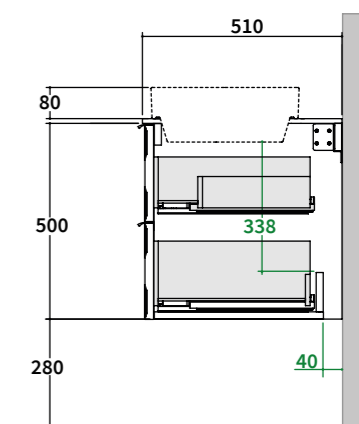

PURA

Sifone consigliato

Siphon recommended / Siphon recommandé / Empfohlener Siphon / Aanbevolen sifon / Рекомендуемый сифон

COD. SIS 2 € 50

Piletta consigliata (scarico libero)

Free drain waste plug (fixed) recommended / Vidange écoulement libre recommandé / Empfohlener Ventilabdeckung / Aanbevolen Open afvoerplug / Рекомендуемый Слив для раковины свободного стока

COD. ACS PT SL 01 € 29