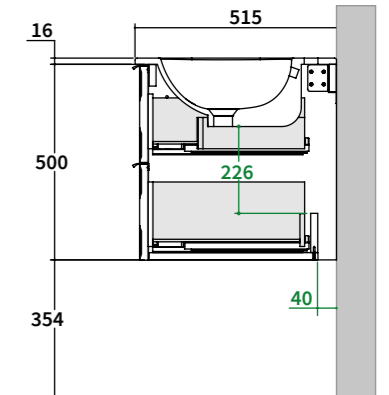

SCHEDE DI INSTALLAZIONE

Instruction manuals / Fiches d'installation / Aufbau/montage - anleitungen / Installatiehandleiding / инструкции по установке

BASI 2 CASSETTI + LAVABI DUNA / QUADRA / QUADRA VINTAGE / SETA

2 drawers sink unit + DUNA / QUADRA / QUADRA VINTAGE / SETA washbasins

Meuble bas sous vasque combiné suspendu 2 tiroirs + vasques DUNA / QUADRA / QUADRA VINTAGE / SETA

WTU Kombination mit 2 Auszügen + DUNA / QUADRA / QUADRA VINTAGE / SETA waschbecken

Wastafelonderbouwkast met 2 laden + wastafels DUNA / QUADRA / QUADRA VINTAGE / SETA

Основание для раковины с 2-мя выдвижными ящиками + DUNA / QUADRA / QUADRA VINTAGE / SETA раковина

LAVABI DUNA (R) CERAMICA

DUNA washbasins (ceramic) / vasques DUNA (céramique) / DUNA Keramikbecken / DUNA keramiek wastafels / DUNA раковина (керамика)

LAVABI QUADRA (R) CERAMICA

QUADRA washbasins (ceramic) / vasques QUADRA (céramique) / QUADRA Keramikbecken / QUADRA keramiek wastafels / QUADRA раковина (керамика)

LAVABI QUADRA VINTAGE (R) CERAMICA

QUADRA VINTAGE washbasins (ceramic) / vasques QUADRA VINTAGE (céramique) / QUADRA VINTAGE Keramikbecken / QUADRA keramiek wastafels / QUADRA VINTAGE раковина (керамика)

LAVABI SETA (P1) MINERALGLOSS / (P2) MINERALMATT

SETA washbasins / vasques SETA / SETA Mineralgussbecken / SETA wastafels mineraalmarmer glans of mat / SETA раковина

CX

SX

DX

Sifone consigliato

Siphon recommended / Siphon recommandé / Empfohlener Siphon / Aanbevolen sifon / Рекомендуемый сифон

COD. SI IS 2 € 50

Piletta consigliata (Up&Down)

Up&Down waste plug recommended / Vidange écoulement libre système up&down ecommandé / Empfohlener Push open Ventil Abdeckung / Aanbevolen Pop-up afvoerplug / Рекомендуемый Слив для раковины Up&Down

COD. ACS PT UD 03 € 29

DUNA

QUADRA