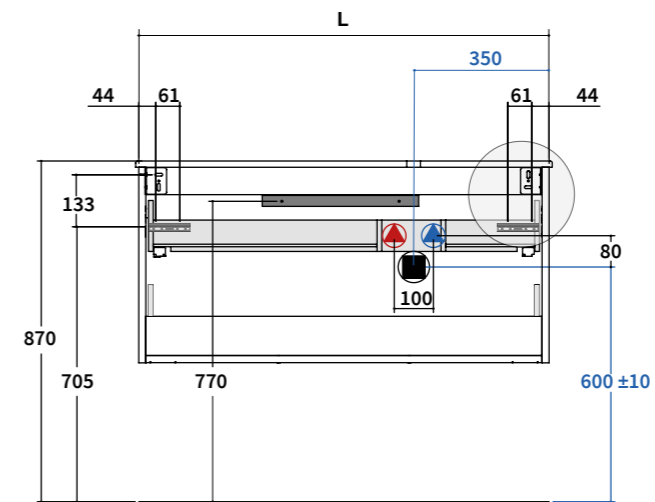

SCHEDE DI INSTALLAZIONE

Instruction manuals / Fiches d'installation / Aufbau/montage - anleitungen / Installatiehandleiding / инструкции по установке

BASI 2 CASSETTI + LAVABI DUNA / QUADRA / QUADRA VINTAGE / SETA

2 drawers sink unit + DUNA / QUADRA / QUADRA VINTAGE / SETA washbasins

Meuble bas sous vasque combiné suspendu 2 tiroirs + vasques DUNA / QUADRA / QUADRA VINTAGE / SETA

WTU Kombination mit 2 Auszügen + DUNA / QUADRA / QUADRA VINTAGE / SETA waschbecken

Wastafelonderbouwkast met 2 laden + wastafels DUNA / QUADRA / QUADRA VINTAGE / SETA

Основание для раковины с 2-мя выдвижными ящиками + DUNA / QUADRA / QUADRA VINTAGE / SETA раковина

LAVABI DUNA (R) CERAMICA

DUNA washbasins (ceramic) / vasques DUNA (céramique) / DUNA Keramikbecken / DUNA keramiek wastafels / DUNA раковина (керамика)

LAVABI QUADRA (R) CERAMICA

QUADRA washbasins (ceramic) / vasques QUADRA (céramique) / QUADRA Keramikbecken / QUADRA keramiek wastafels / QUADRA раковина (керамика)

LAVABI QUADRA VINTAGE (R) CERAMICA

QUADRA VINTAGE washbasins (ceramic) / vasques QUADRA VINTAGE (céramique) / QUADRA VINTAGE Keramikbecken / QUADRA keramiek wastafels / QUADRA VINTAGE раковина (керамика)

LAVABI SETA (P1) MINERALGLOSS / (P2) MINERALMATT

SETA washbasins / vasques SETA / SETA Mineralgussbecken / SETA wastafels mineraalmarmer glans of mat / SETA раковина

CX

SX

DX

Sifone consigliato

Siphon recommended / Siphon recommandé / Empfohlener Siphon / Aanbevolen sifon / Рекомендуемый сифон

COD. SI IS 2 € 50

Piletta consigliata (Up&Down)

Up&Down waste plug recommended / Vidange écoulement libre système up&down ecommandé / Empfohlener Push open Ventil Abdeckung / Aanbevolen Pop-up afvoerplug / Рекомендуемый Слив для раковины Up&Down

COD. ACS PT UD 03 € 29

DUNA

QUADRA