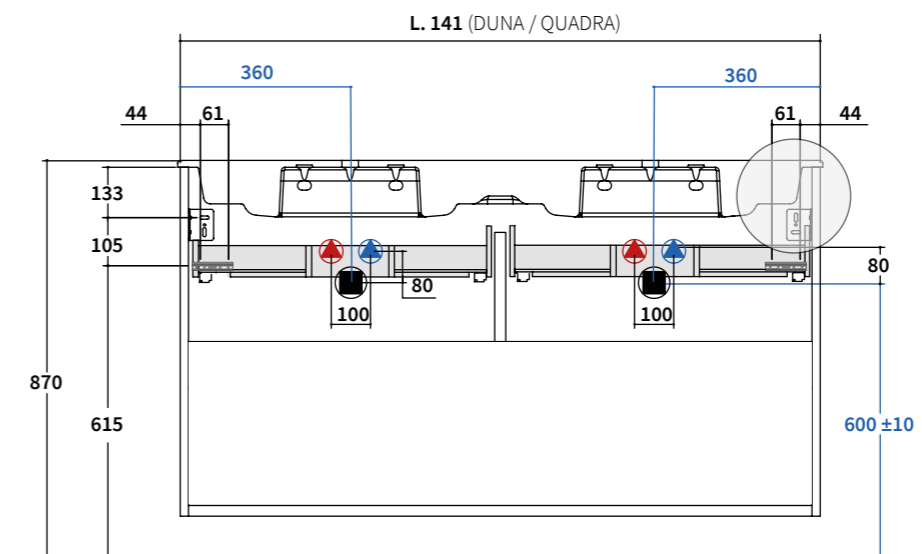

SCHEDE DI INSTALLAZIONE

Instruction manuals / Fiches d'installation / Aufbau/montage - anleitungen / Installatiehandleiding / инструкции по установке

BASI 6 CASSETTI + LAVABI DUNA / QUADRA / SETA (DOPPIA VASCA)

6 drawers sink unit + double DUNA / QUADRA / QUADRA VINTAGE / SETA washbasins

Meuble bas sous vasque combiné suspendu 6 tiroirs + double vasques DUNA / QUADRA / QUADRA VINTAGE / SETA

WTU Kombination mit 6 Auszügen + DUNA / QUADRA / QUADRA VINTAGE / SETA doppelwaschtisch

Wastafelonderbouwkast met 6 laden + dubbele DUNA / QUADRA / QUADRA VINTAGE / SETA wastafels

Основание для раковины с 6-мя выдвижными ящиками + DUNA / QUADRA / QUADRA VINTAGE / SETA раковина

LAVABI DUNA (R CERAMICA)

DUNA washbasins (ceramic) / vasques DUNA (céramique) / DUNA Keramikbecken / DUNA keramiek wastafels / DUNA раковина (керамика)

LAVABI QUADRA (R CERAMICA)

QUADRA washbasins (ceramic) / vasques QUADRA (céramique) / QUADRA Keramikbecken / QUADRA keramiek wastafels / QUADRA раковина (керамика)

LAVABI SETA (P1 MINERALGLOSS / P2 MINERALMATT)

SETA washbasins / vasques SETA / SETA Mineralgussbecken / SETA wastafels mineraalmarmer glans of mat / SETA раковина