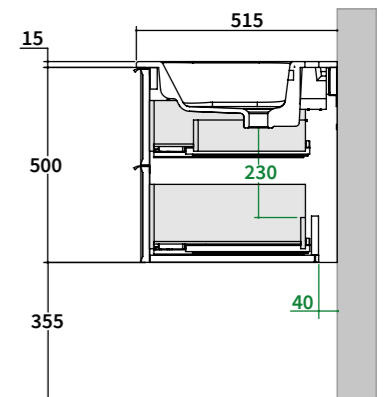

SCHEDE DI INSTALLAZIONE

Instruction manuals / Fiches d'installation / Aufbau/montage - anleitungen / Installatiehandleiding / инструкции по установке

BASI 2 CASSETTI + LAVABI DUNA / QUADRA / QUADRA VINTAGE / SETA

2 drawers sink unit + DUNA / QUADRA / QUADRA VINTAGE / SETA washbasins

Meuble bas sous vasque combiné suspendu 2 tiroirs + vasques DUNA / QUADRA / QUADRA VINTAGE / SETA

WTU Kombination mit 2 Auszügen + DUNA / QUADRA / QUADRA VINTAGE / SETA waschbecken

Wastafelonderbouwkast met 2 laden + wastafels DUNA / QUADRA / QUADRA VINTAGE / SETA

Основание для раковины с 2-мя выдвижными ящиками + DUNA / QUADRA / QUADRA VINTAGE / SETA раковина

LAVABI DUNA (R) CERAMICA

DUNA washbasins (ceramic) / vasques DUNA (céramique) / DUNA Keramikbecken / DUNA keramiek wastafels / DUNA раковина (керамика)

LAVABI QUADRA (R) CERAMICA

QUADRA washbasins (ceramic) / vasques QUADRA (céramique) / QUADRA Keramikbecken / QUADRA keramiek wastafels / QUADRA раковина (керамика)

LAVABI QUADRA VINTAGE (R) CERAMICA

QUADRA VINTAGE washbasins (ceramic) / vasques QUADRA VINTAGE (céramique) / QUADRA VINTAGE Keramikbecken / QUADRA keramiek wastafels / QUADRA VINTAGE раковина (керамика)

LAVABI SETA (P1) MINERALGLOSS / (P2) MINERALMATT

SETA washbasins / vasques SETA / SETA Mineralgussbecken / SETA wastafels mineraalmarmer glans of mat / SETA раковина

CX

SX

DX

Sifone consigliato

Siphon recommended / Siphon recommandé / Empfohlener Siphon / Aanbevolen sifon / Рекомендуемый сифон

COD. SI IS 2 € 50

Piletta consigliata (Up&Down)

Up&Down waste plug recommended / Vidange écoulement libre système up&down ecommandé / Empfohlener Push open Ventil Abdeckung / Aanbevolen Pop-up afvoerplug / Рекомендуемый Слив для раковины Up&Down

COD. ACS PT UD 03 € 29

DUNA

QUADRA