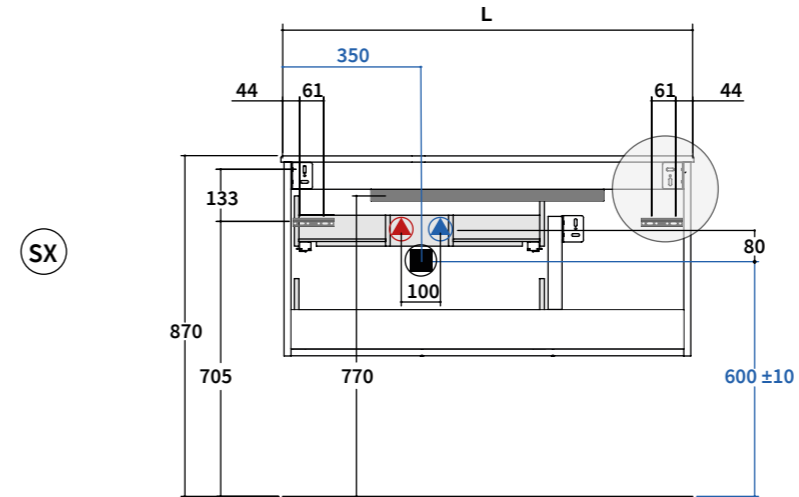

BASI COMBinate 2 CASSETTI E 1 ANTA / 3 CASSETTI E 1 CASSETTO INTERNO / 4 CASSETTI + LAVABI DUNA / QUADRA / SETA

Combined sink unit with 2 drawers and 1 door / 3 drawers and 1 internal drawer / 4 drawers + DUNA / QUADRA / SETA washbasins

Meuble bas sous vasque combiné suspendu 2 tiroirs et 1 porte / 3 tiroirs et 1 tiroir interne 4 tiroirs + vasques DUNA / QUADRA / SETA

WTU Kombination mit 2 Auszügen und 1 Tür / 3 Auszügen und 1 internen Auszug / 4 Auszügen + DUNA / QUADRA / SETA waschbecken

Wastafelonderbouwkast met 2 laden en 1 deur / 3 laden en 1 deur / 4 laden + wastafels DUNA / QUADRA / SETA

Основание для раковины с 2-мя выдвижными ящиками и 1-й дверью / 3-мя выдвижными ящиками и 1-й дверью / 4-мя выдвижными ящиками + DUNA / QUADRA / SETA раковина

LAVABI DUNA (R CERAMICA)

DUNA washbasins (ceramic) / vasques DUNA (céramique) / DUNA Keramikbecken / DUNA keramiek wastafels / DUNA раковина (керамика)

LAVABI QUADRA (R CERAMICA)

QUADRA washbasins (ceramic) / vasques QUADRA (céramique) / QUADRA Keramikbecken / QUADRA keramiek wastafels / QUADRA раковина (керамика)

LAVABI SETA (P1 MINERALGLOSS / P2 MINERALMATT)

SETA washbasins / vasques SETA / SETA Mineralgussbecken / SETA wastafels mineraalmarmer glans of mat / SETA раковина