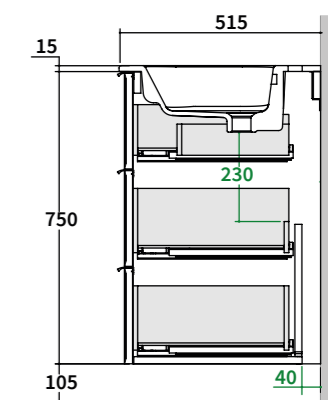

SCHEDE DI INSTALLAZIONE

Instruction manuals / Fiches d'installation / Aufbau/montage - anleitungen / Installatiehandleiding / инструкции по установке

BASI 3 CASSETTI + LAVABI DUNA / QUADRA / SETA (DOPPIA VASCA)

3 drawers sink unit + double DUNA / QUADRA / QUADRA VINTAGE / SETA washbasins

Meuble bas sous vasque combiné suspendu 3 tiroirs + double vasques DUNA / QUADRA / QUADRA VINTAGE / SETA

WTU Kombination mit 3 Auszügen + DUNA / QUADRA / QUADRA VINTAGE / SETA doppelwaschtisch

Wastafelonderbouwkast met 3 laden + dubbele DUNA / QUADRA / QUADRA VINTAGE / SETA wastafels

Основание для раковины с 3-мя выдвижными ящиками + DUNA / QUADRA / QUADRA VINTAGE / SETA раковина

LAVABI DUNA (R CERAMICA)

DUNA washbasins (ceramic) / vasques DUNA (céramique) / DUNA Keramikbecken / DUNA keramiek wastafels / DUNA раковина (керамика)

LAVABI QUADRA (R CERAMICA)

QUADRA washbasins (ceramic) / vasques QUADRA (céramique) / QUADRA Keramikbecken / QUADRA keramiek wastafels / QUADRA раковина (керамика)

LAVABI SETA (P1 MINERALGLOSS / P2 MINERALMATT)

SETA washbasins / vasques SETA / SETA Mineralgussbecken / SETA wastafels mineraalmarmer glans of mat / SETA раковина

DUNA

QUADRA

SETA

Sifone consigliato

Siphon recommended / Siphon recommandé / Empfohlener Siphon / Aanbevolen sifon / Рекомендуемый сифон

COD. SI IS 2 € 50

Piletta consigliata (Up&Down)

Up&Down waste plug recommended / Vidange écoulement libre système up&down ecommandé / Empfohlener Push open Ventil Abdeckung / Aanbevolen Pop-up afvoerplug / Рекомендуемый Слив для раковины Up&Down

COD. ACS PT UD 03 € 29