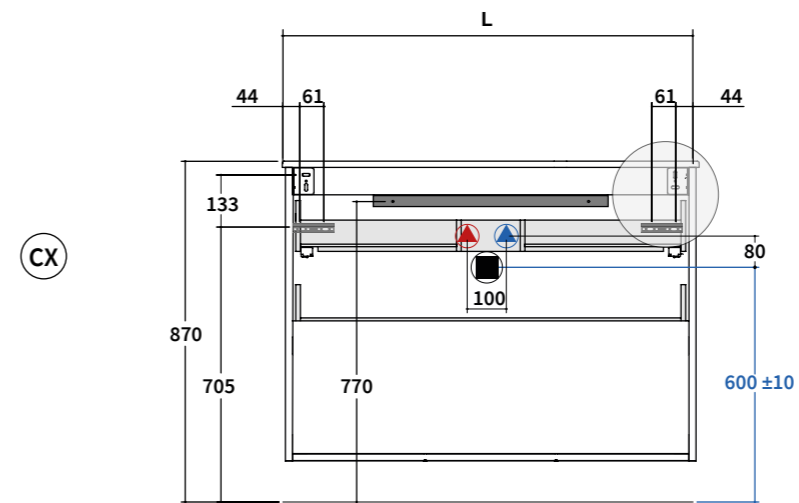

SCHEDE DI INSTALLAZIONE

Instruction manuals / Fiches d'installation / Aufbau/montage - anleitungen / Installatiehandleiding / инструкции по установке

BASI 3 CASSETTI + LAVABI DUNA / QUADRA / QUADRA VINTAGE / SETA

3 drawers sink unit + DUNA / QUADRA / QUADRA VINTAGE / SETA washbasins

Meuble bas sous vasque combiné suspendu 3 tiroirs + vasques DUNA / QUADRA / QUADRA VINTAGE / SETA

WTU Kombination mit 3 Auszügen + DUNA / QUADRA / QUADRA VINTAGE / SETA waschbecken

Wastafelonderbouwkast met 3 laden + wastafels DUNA / QUADRA / QUADRA VINTAGE / SETA

Основание для раковины с 3-мя выдвижными ящиками + DUNA / QUADRA / QUADRA VINTAGE / SETA раковина

LAVABI DUNA (R) CERAMICA

DUNA washbasins (ceramic) / vasques DUNA (céramique) / DUNA Keramikbecken / DUNA keramiek wastafels / DUNA раковина (керамика)

LAVABI QUADRA (R) CERAMICA

QUADRA washbasins (ceramic) / vasques QUADRA (céramique) / QUADRA Keramikbecken / QUADRA keramiek wastafels / QUADRA раковина (керамика)

LAVABI QUADRA VINTAGE (R) CERAMICA

QUADRA VINTAGE washbasins (ceramic) / vasques QUADRA VINTAGE (céramique) / QUADRA VINTAGE Keramikbecken / QUADRA keramiek wastafels / QUADRA VINTAGE раковина (керамика)

LAVABI SETA (P1) MINERALGLOSS / (P2) MINERALMATT

SETA washbasins / vasques SETA / SETA Mineralgussbecken / SETA wastafels mineraalmarmer glans of mat / SETA раковина

CX

SX

DX

Sifone consigliato

Siphon recommended / Siphon recommandé / Empfohlener Siphon / Aanbevolen sifon / Рекомендуемый сифон

COD. SI IS 2 € 50

Piletta consigliata (Up&Down)

Up&Down waste plug recommended / Vidange écoulement libre système up&down écommandé / Empfohlener Push open Ventil Abdeckung / Aanbevolen Pop-up afvoerplug / Рекомендуемый Слив для раковины Up&Down

COD. ACS PT UD 03 € 29

DUNA

QUADRA