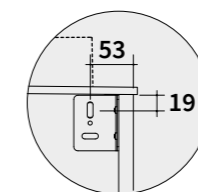

SCHEDE DI INSTALLAZIONE

Instruction manuals / Fiches d'installation / Aufbau/montage - anleitungen / Installatiehandleiding / инструкции по установке

BASI COMBinate 2 CASSETTI E 1 ANTA / 3 CASSETTI E 1 CASSETTO INTERNO / 4 CASSETTI + TOP GRES A SPESSORE / CRI-STALLO (CON FORO PER LAVABO APPOGGIO/SEMINCASSO)

Combined sink unit with 2 drawers and 1 door / 3 drawers and 1 internal drawer / 4 drawers + FULL-BODY GRES tops / GLASS tops with cutout for lay-on or semi-recessed basins
Meuble bas sous vasque combiné suspendu 2 tiroirs et 1 porte / 3 tiroirs et 1 tiroir interne 4 tiroirs + plan grès céram pleine masse / plan verre (avec trou pour vasque à poser / semi-encastree)
WTU Kombination mit 2 Auszügen und 1 Tür / 3 Auszügen und 1 internen Auszug / 4 Auszügen + Gres Top / Glas Top mit Ausschnitt für Aufsatz- oder Halbeinbaubecken
Wastafelonderbouwkast met 2 laden en 1 deur / 3 laden en 1 deur / 4 laden + FULL-BODY GRES top / GLASS top met uitsparing voor opbouw- of half-inbouw wastafels
Основание для раковины с 2-мя выдвижными ящиками и 1-й дверью / 3-мя выдвижными ящиками и 1-й дверью / 4-мя выдвижными ящиками + столешницы из керамогранита / столешницы из стекла с вырезом под накладную или полувстроенную раковину

LAVABI APPOGGIO THIN (R CERAMICA)

Lay-on THIN washbasins (ceramic) / vasques a poser THIN (ceramique) / THIN aufsatzbecken keramik / THIN opbouwwastafels (keramisch) / Настольные раковины THIN (керамика)

LAVABI SEMINCASSO PURA (R CERAMICA)

Semi-recessed PURA washbasins (ceramic) / vasques semi-encastrees PURA (ceramique) / PURA Halbeinbaubecken Keramik / Half inbouw PURA wastafels (Keramisch) / Полувстроенные раковины PURA (керамика)

(SX)

(DX)

THIN

PURA

Sifone consigliato