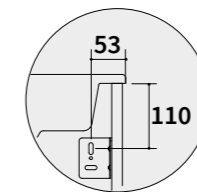

SCHEDE DI INSTALLAZIONE

Instruction manuals / Fiches d'installation / Aufbau/montage - anleitungen / Installatiehandleiding / инструкции по установке

BASI 6 CASSETTI + LAVABI DUNA / QUADRA / SETA (DOPPIA VASCA)

6 drawers sink unit + double DUNA / QUADRA / QUADRA VINTAGE / SETA washbasins

Meuble bas sous vasque combiné suspendu 6 tiroirs + double vasques DUNA / QUADRA / QUADRA VINTAGE / SETA

WTU Kombination mit 6 Auszügen + DUNA / QUADRA / QUADRA VINTAGE / SETA doppelwaschtisch

Wastafelonderbouwkast met 6 laden + dubbele DUNA / QUADRA / QUADRA VINTAGE / SETA wastafels

Основание для раковины с 6-мя выдвижными ящиками + DUNA / QUADRA / QUADRA VINTAGE / SETA раковина

LAVABI DUNA (R CERAMICA)

DUNA washbasins (ceramic) / vasques DUNA (céramique) / DUNA Keramikbecken / DUNA keramiek wastafels / DUNA раковина (керамика)

LAVABI QUADRA (R CERAMICA)

QUADRA washbasins (ceramic) / vasques QUADRA (céramique) / QUADRA Keramikbecken / QUADRA keramiek wastafels / QUADRA раковина (керамика)

LAVABI SETA (P1 MINERALGLOSS / P2 MINERALMATT)

SETA washbasins / vasques SETA / SETA Mineralgussbecken / SETA wastafels mineraalmarmer glans of mat / SETA раковина

DUNA

QUADRA

SETA

Sifone consigliato

Siphon recommended / Siphon recommandé / Empfohlener Siphon / Aanbevolen sifon / Рекомендуемый сифон

COD. SI IS 2 € 50

Piletta consigliata (Up&Down)

Up&Down waste plug recommended / Vidange écoulement libre système up&down ecommandé / Empfohlener Push open Ventil Abdeckung / Aanbevolen Pop-up afvoerplug / Рекомендуемый Слив для раковины Up&Down

COD. ACS PT UD 03 € 29