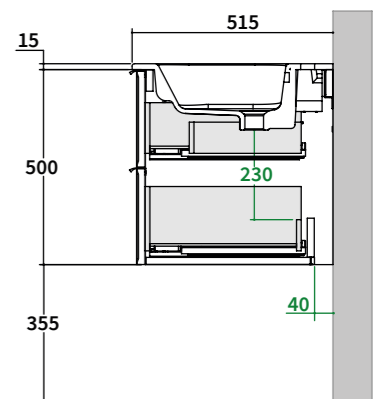

SCHEDE DI INSTALLAZIONE

Instruction manuals / Fiches d'installation / Aufbau/montage - anleitungen / Installatiehandleiding / инструкции по установке

BASI 2 CASSETTI + LAVABI DUNA / QUADRA / SETA (DOPPIA VASCA)

2 drawers sink unit + double DUNA / QUADRA / QUADRA VINTAGE / SETA washbasins

Meuble bas sous vasque combiné suspendu 2 tiroirs + double vasques DUNA / QUADRA / QUADRA VINTAGE / SETA

WTU Kombination mit 2 Auszügen + DUNA / QUADRA / QUADRA VINTAGE / SETA doppelwaschtisch

Wastafelonderbouwkast met 2 laden + dubbele DUNA / QUADRA / QUADRA VINTAGE / SETA wastafels

Основание для раковины с 2-мя выдвижными ящиками + DUNA / QUADRA / QUADRA VINTAGE / SETA раковина

LAVABI DUNA (R CERAMICA)

DUNA washbasins (ceramic) / vasques DUNA (céramique) / DUNA Keramikbecken / DUNA keramiek wastafels / DUNA раковина (керамика)

LAVABI QUADRA (R CERAMICA)

QUADRA washbasins (ceramic) / vasques QUADRA (céramique) / QUADRA Keramikbecken / QUADRA keramiek wastafels / QUADRA раковина (керамика)

LAVABI SETA (P1 MINERALGLOSS / P2 MINERALMATT)

SETA washbasins / vasques SETA / SETA Mineralgussbecken / SETA wastafels mineraalmarmer glans of mat / SETA раковина

DUNA

QUADRA

SETA

Sifone consigliato

Siphon recommended / Siphon recommandé / Empföhler Siphon / Aanbevolen sifon / Рекомендуемый сифон

COD. SI IS 2 € 50

Piletta consigliata (Up&Down)

Up&Down waste plug recommended / Vidange écoulement libre système up&down ecommandé / Empföhler Push open Ventil Abdeckung / Aanbevolen Pop-up afvoerplug / Рекомендуемый Слив для раковины Up&Down

COD. ACS PT UD 03 € 29