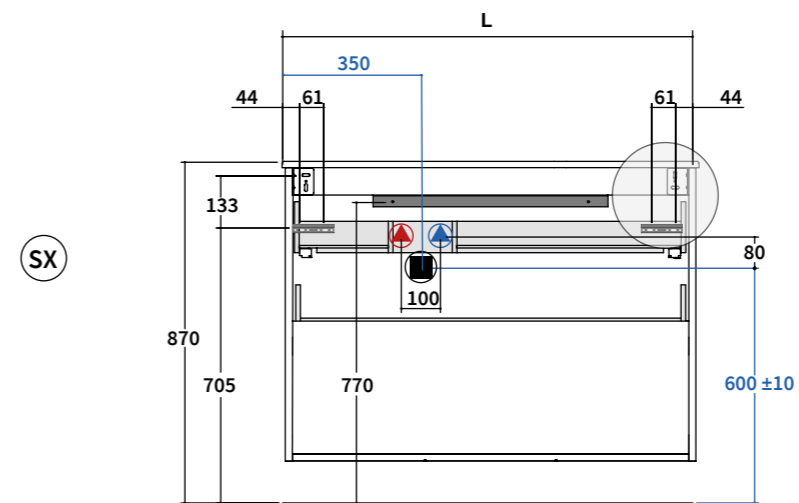

SCHEDE DI INSTALLAZIONE

Instruction manuals / Fiches d'installation / Aufbau/montage - anleitungen / Installatiehandleiding / инструкции по установке

BASI 3 CASSETTI + LAVABI DUNA / QUADRA / QUADRA VINTAGE / SETA

3 drawers sink unit + DUNA / QUADRA / QUADRA VINTAGE / SETA washbasins

Meuble bas sous vasque combiné suspendu 3 tiroirs + vasques DUNA / QUADRA / QUADRA VINTAGE / SETA

WTU Kombination mit 3 Auszügen + DUNA / QUADRA / QUADRA VINTAGE / SETA waschbecken

Wastafelonderbouwkast met 3 laden + wastafels DUNA / QUADRA / QUADRA VINTAGE / SETA

Основание для раковины с 3-мя выдвижными ящиками + DUNA / QUADRA / QUADRA VINTAGE / SETA раковина

LAVABI DUNA (R) CERAMICA

DUNA washbasins (ceramic) / vasques DUNA (céramique) / DUNA Keramikbecken / DUNA keramiek wastafels / DUNA раковина (керамика)

LAVABI QUADRA (R) CERAMICA

QUADRA washbasins (ceramic) / vasques QUADRA (céramique) / QUADRA Keramikbecken / QUADRA keramiek wastafels / QUADRA раковина (керамика)

LAVABI QUADRA VINTAGE (R) CERAMICA

QUADRA VINTAGE washbasins (ceramic) / vasques QUADRA VINTAGE (céramique) / QUADRA VINTAGE Keramikbecken / QUADRA keramiek wastafels / QUADRA VINTAGE раковина (керамика)

LAVABI SETA (P1) MINERALGLOSS / (P2) MINERALMATT

SETA washbasins / vasques SETA / SETA Mineralgussbecken / SETA wastafels mineraalmarmer glans of mat / SETA раковина

CX

SX

DX

Sifone consigliato

Siphon recommended / Siphon recommandé / Empfohlener Siphon / Aanbevolen sifon / Рекомендуемый сифон

COD. SI IS 2 € 50

Piletta consigliata (Up&Down)

Up&Down waste plug recommended / Vidange écoulement libre système up&down écommandé / Empfohlener Push open Ventil Abdeckung / Aanbevolen Pop-up afvoerplug / Рекомендуемый Слив для раковины Up&Down

COD. ACS PT UD 03 € 29

DUNA

QUADRA