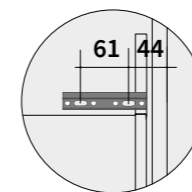

SCHEDE DI INSTALLAZIONE

Instruction manuals / Fiches d'installation / Aufbau/montage - anleitungen / Installatiehandleiding / инструкции по установке

BASI 3 CASSETTI + LAVABI DUNA / QUADRA / QUADRA VINTAGE / SETA

3 drawers sink unit + DUNA / QUADRA / QUADRA VINTAGE / SETA washbasins

Meuble bas sous vasque combiné suspendu 3 tiroirs + vasques DUNA / QUADRA / QUADRA VINTAGE / SETA

WTU Kombination mit 3 Auszügen + DUNA / QUADRA / QUADRA VINTAGE / SETA waschbecken

Wastafelonderbouwkast met 3 laden + wastafels DUNA / QUADRA / QUADRA VINTAGE / SETA

Основание для раковины с 3-мя выдвижными ящиками + DUNA / QUADRA / QUADRA VINTAGE / SETA раковина

LAVABI DUNA (R) CERAMICA

DUNA washbasins (ceramic) / vasques DUNA (céramique) / DUNA Keramikbecken / DUNA keramiek wastafels / DUNA раковина (керамика)

LAVABI QUADRA (R) CERAMICA

QUADRA washbasins (ceramic) / vasques QUADRA (céramique) / QUADRA Keramikbecken / QUADRA keramiek wastafels / QUADRA раковина (керамика)

LAVABI QUADRA VINTAGE (R) CERAMICA

QUADRA VINTAGE washbasins (ceramic) / vasques QUADRA VINTAGE (céramique) / QUADRA VINTAGE Keramikbecken / QUADRA keramiek wastafels / QUADRA VINTAGE раковина (керамика)

LAVABI SETA (P1) MINERALGLOSS / (P2) MINERALMATT

SETA washbasins / vasques SETA / SETA Mineralgussbecken / SETA wastafels mineraalmarmer glans of mat / SETA раковина

CX

SX

DX

Sifone consigliato

Siphon recommended / Siphon recommandé / Empfohlener Siphon / Aanbevolen sifon / Рекомендуемый сифон

COD. SI IS 2 € 50

Piletta consigliata (Up&Down)

Up&Down waste plug recommended / Vidange écoulement libre système up&down écommandé / Empfohlener Push open Ventil Abdeckung / Aanbevolen Pop-up afvoerplug / Рекомендуемый Слив для раковины Up&Down

COD. ACS PT UD 03 € 29

DUNA

QUADRA