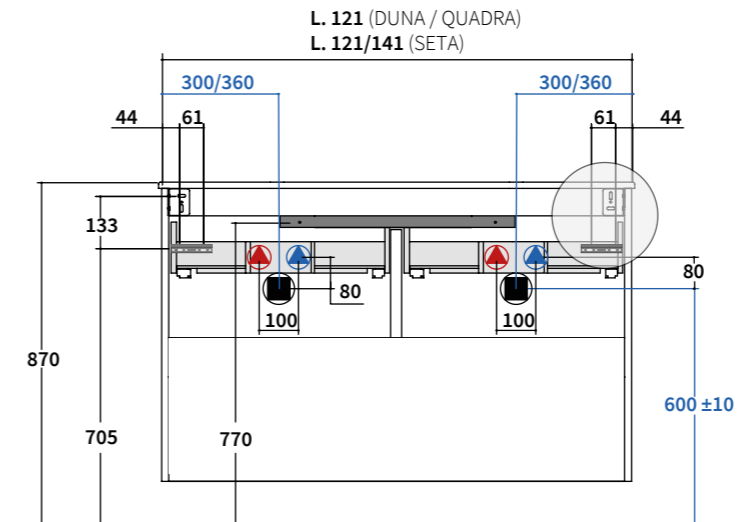

SCHEDE DI INSTALLAZIONE

Instruction manuals / Fiches d'installation / Aufbau/montage - anleitungen / Installatiehandleiding / инструкции по установке

BASI 6 CASSETTI + LAVABI DUNA / QUADRA / SETA (DOPPIA VASCA)

6 drawers sink unit + double DUNA / QUADRA / QUADRA VINTAGE / SETA washbasins

Meuble bas sous vasque combiné suspendu 6 tiroirs + double vasques DUNA / QUADRA / QUADRA VINTAGE / SETA

WTU Kombination mit 6 Auszügen + DUNA / QUADRA / QUADRA VINTAGE / SETA doppelwaschtisch

Wastafelonderbouwkast met 6 laden + dubbele DUNA / QUADRA / QUADRA VINTAGE / SETA wastafels

Основание для раковины с 6-мя выдвижными ящиками + DUNA / QUADRA / QUADRA VINTAGE / SETA раковина

LAVABI DUNA (R CERAMICA)

DUNA washbasins (ceramic) / vasques DUNA (céramique) / DUNA Keramikbecken / DUNA keramiek wastafels / DUNA раковина (керамика)

LAVABI QUADRA (R CERAMICA)

QUADRA washbasins (ceramic) / vasques QUADRA (céramique) / QUADRA Keramikbecken / QUADRA keramiek wastafels / QUADRA раковина (керамика)

LAVABI SETA (P1 MINERALGLOSS / P2 MINERALMATT)

SETA washbasins / vasques SETA / SETA Mineralgussbecken / SETA wastafels mineraalmarmer glans of mat / SETA раковина