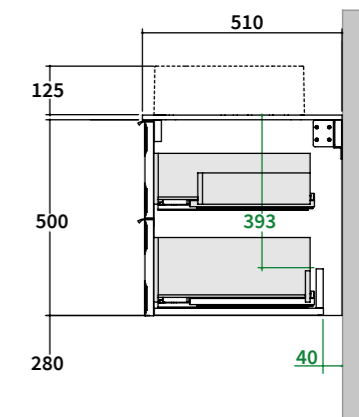

SCHEDE DI INSTALLAZIONE

Instruction manuals / Fiches d'installation / Aufbau/montage - anleitungen / Installatiehandleiding / инструкции по установке

BASI 2 CASSETTI + TOP GRES A SPESSORE / CRISTALLO (CON FORO PER LAVABO APPOGGIO/SEMINCASSO)

2 drawers sink unit + FULL-BODY GRES tops / GLASS tops with cutout for lay-on or semi-recessed basins

Meuble bas sous vasque combiné suspendu 2 tiroirs + plan grès céram pleine masse / plan verre (avec trou pour vasque à poser / semi-encastrée)

WTU Kombination mit 2 Auszügen + Gres Top / Glas Top mit Ausschnitt für Aufsatz - oder Halbeinbaubecken

Wastafelonderbouwkast met 2 laden + FULL-BODY GRES top / GLASS top met uitsparing voor opbouw- of half-inbouw wastafels

Основание для раковины с 2-мя выдвижными ящиками + столешница из керамогранита / столешница из стекла с вырезом под накладную или полувстроенную раковину

LAVABI APPOGGIO THIN (R CERAMICA)

Lay-on THIN washbasins (ceramic) / vasques a poser THIN (ceramique) / THIN aufsatzbecken keramik / THIN opbouwwastafels (keramisch) / Настольные раковины THIN (керамика)

LAVABI SEMINCASSO PURA (R CERAMICA)

Semi-recessed PURA washbasins (ceramic) / vasques semi-encastrees PURA (ceramique) / PURA Halbeinbaubecken Keramik / Half inbouw PURA wastafels (Keramisch) / Полувстроенные раковины PURA (керамика)

THIN

PURA

Sifone consigliato

Siphon recommended / Siphon recommandé / Empfohlener Siphon / Aanbevolen sifon / Рекомендуемый сифон

COD. S I S 2 € 50

Piletta consigliata (scarico libero)

Free drain waste plug (fixed) recommended / Vidange écoulement libre recommandé / Empfohlener Ventilabdeckung / Aanbevolen Open afvoerplug / Рекомендуемый Слив для раковины свободного стока

COD. ACS PT SL 01 € 29