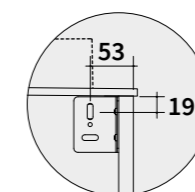

SCHEDE DI INSTALLAZIONE

Instruction manuals / Fiches d'installation / Aufbau/montage - anleitungen / Installatiehandleiding / инструкции по установке

BASI 2 CASSETTI + TOP GRES A SPESSORE / CRISTALLO (CON FORO PER LAVABO APPOGGIO/SEMINCASSO)

2 drawers sink unit + FULL-BODY GRES tops / GLASS tops with cutout for lay-on or semi-recessed basins

Meuble bas sous vasque combiné suspendu 2 tiroirs + plan grès céram pleine masse / plan verre (avec trou pour vasque à poser / semi-encastrée)

WTU Kombination mit 2 Auszügen + Gres Top / Glas Top mit Ausschnitt für Aufsatz - oder Halbeinbaubecken

Wastafelonderbouwkast met 2 laden + FULL-BODY GRES top / GLASS top met uitsparing voor opbouw- of half-inbouw wastafels

Основание для раковины с 2-мя выдвижными ящиками + столешница из керамогранита / столешница из стекла с вырезом под накладную или полувстроенную раковину

LAVABI APPOGGIO THIN (R CERAMICA)

Lay-on THIN washbasins (ceramic) / vasques a poser THIN (ceramique) / THIN aufsatzbecken keramik / THIN opbouwwastafels (keramisch) / Настольные раковины THIN (керамика)

LAVABI SEMINCASSO PURA (R CERAMICA)

Semi-recessed PURA washbasins (ceramic) / vasques semi-encastrees PURA (ceramique) / PURA Halbeinbaubecken Keramik / Half inbouw PURA wastafels (Keramisch) / Полувстроенные раковины PURA (керамика)

THIN

PURA

Sifone consigliato

Siphon recommended / Siphon recommandé / Empfohlener Siphon / Aanbevolen sifon / Рекомендуемый сифон

COD. S I S 2 € 50

Piletta consigliata (scarico libero)

Free drain waste plug (fixed) recommended / Vidange écoulement libre recommandé / Empfohlener Ventilabdeckung / Aanbevolen Open afvoerplug / Рекомендуемый Слив для раковины свободного стока

COD. ACS PT SL 01 € 29