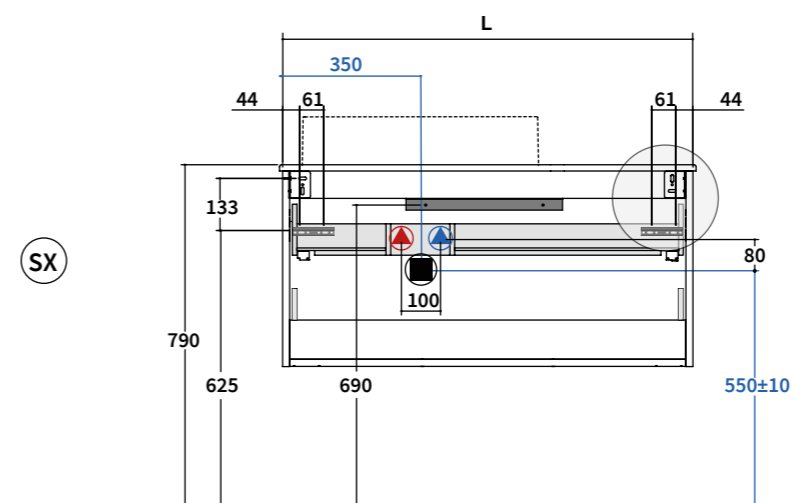

SCHEDE DI INSTALLAZIONE

Instruction manuals / Fiches d'installation / Aufbau/montage - anleitungen / Installatiehandleiding / инструкции по установке

BASI 2 CASSETTI + TOP GRES A SPESSORE / CRISTALLO (CON FORO PER LAVABO APPOGGIO/SEMINCASSO)

2 drawers sink unit + FULL-BODY GRES tops / GLASS tops with cutout for lay-on or semi-recessed basins

Meuble bas sous vasque combiné suspendu 2 tiroirs + plan grès céram pleine masse / plan verre (avec trou pour vasque à poser / semi-encastrée)

WTU Kombination mit 2 Auszügen + Gres Top / Glas Top mit Ausschnitt für Aufsatz - oder Halbeinbaubecken

Wastafelonderbouwkast met 2 laden + FULL-BODY GRES top / GLASS top met uitsparing voor opbouw- of half-inbouw wastafels

Основание для раковины с 2-мя выдвижными ящиками + столешница из керамогранита / столешница из стекла с вырезом под накладную или полувстроенную раковину

LAVABI APPOGGIO THIN (R CERAMICA)

Lay-on THIN washbasins (ceramic) / vasques a poser THIN (ceramique) / THIN aufsatzbecken keramik / THIN opbouwwastafels (keramisch) / Настольные раковины THIN (керамика)

LAVABI SEMINCASSO PURA (R CERAMICA)

Semi-recessed PURA washbasins (ceramic) / vasques semi-encastrees PURA (ceramique) / PURA Halbeinbaubecken Keramik / Half inbouw PURA wastafels (Keramisch) / Полувстроенные раковины PURA (керамика)

THIN

PURA

Sifone consigliato

Siphon recommended / Siphon recommandé / Empfohlener Siphon / Aanbevolen sifon / Рекомендуемый сифон

COD. S I S 2 € 50

Piletta consigliata (scarico libero)

Free drain waste plug (fixed) recommended / Vidange écoulement libre recommandé / Empfohlener Ventilabdeckung / Aanbevolen Open afvoerplug / Рекомендуемый Слив для раковины свободного стока

COD. ACS PT SL 01 € 29