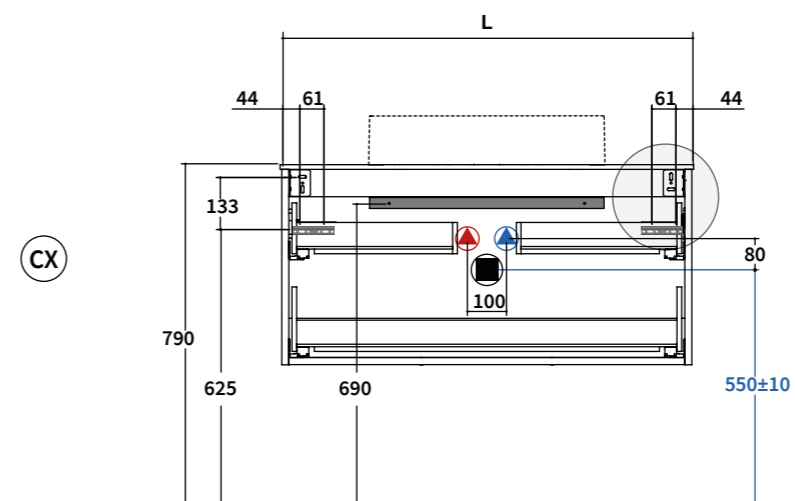

SCHEDE DI INSTALLAZIONE

Instruction manuals / Fiches d'installation / Aufbau/montage - anleitungen / Installatiehandleiding / инструкции по установке

BASI 2 CASSETTI + TOP GRES A SPESSORE / CRISTALLO (CON FORO PER LAVABO APPOGGIO/SEMINCASSO)

2 drawers sink unit + FULL-BODY GRES tops / GLASS tops with cutout for lay-on or semi-recessed basins

Meuble bas sous vasque combiné suspendu 2 tiroirs + plan grès céram pleine masse / plan verre (avec trou pour vasque à poser / semi-encastrée)

WTU Kombination mit 2 Auszügen + Gres Top / Glas Top mit Ausschnitt für Aufsatz - oder Halbeinbaubecken

Wastafelonderbouwkast met 2 laden + FULL-BODY GRES top / GLASS top met uitsparing voor opbouw- of half-inbouw wastafels

Основание для раковины с 2-мя выдвижными ящиками + столешница из керамогранита / столешница из стекла с вырезом под накладную или полувстроенную раковину

LAVABI APPOGGIO THIN (R CERAMICA)

Lay-on THIN washbasins (ceramic) / vasques a poser THIN (ceramique) / THIN aufsatzbecken keramik / THIN opbouwwastafels (keramisch) / Настольные раковины THIN (керамика)

LAVABI SEMINCASSO PURA (R CERAMICA)

Semi-recessed PURA washbasins (ceramic) / vasques semi-encastrees PURA (ceramique) / PURA Halbeinbaubecken Keramik / Half inbouw PURA wastafels (Keramisch) / Полувстроенные раковины PURA (керамика)

THIN

PURA

Sifone consigliato

Siphon recommended / Siphon recommandé / Empfohlener Siphon / Aanbevolen sifon / Рекомендуемый сифон

COD. S I S 2 € 50

Piletta consigliata (scarico libero)

Free drain waste plug (fixed) recommended / Vidange écoulement libre recommandé / Empfohlener Ventilabdeckung / Aanbevolen Open afvoerplug / Рекомендуемый Слив для раковины свободного стока

COD. ACS PT SL 01 € 29