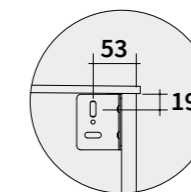

SCHEDE DI INSTALLAZIONE

Instruction manuals / Fiches d'installation / Aufbau/montage - anleitungen / Installatiehandleiding / инструкции по установке

BASI 3 CASSETTI + LAVABI DUNA / QUADRA / QUADRA VINTAGE / SETA

3 drawers sink unit + DUNA / QUADRA / QUADRA VINTAGE / SETA washbasins

Meuble bas sous vasque combiné suspendu 3 tiroirs + vasques DUNA / QUADRA / QUADRA VINTAGE / SETA

WTU Kombination mit 3 Auszügen + DUNA / QUADRA / QUADRA VINTAGE / SETA waschbecken

Wastafelonderbouwkast met 3 laden + wastafels DUNA / QUADRA / QUADRA VINTAGE / SETA

Основание для раковины с 3-мя выдвижными ящиками + DUNA / QUADRA / QUADRA VINTAGE / SETA раковина

LAVABI DUNA (R) CERAMICA

DUNA washbasins (ceramic) / vasques DUNA (céramique) / DUNA Keramikbecken / DUNA keramiek wastafels / DUNA раковина (керамика)

LAVABI QUADRA (R) CERAMICA

QUADRA washbasins (ceramic) / vasques QUADRA (céramique) / QUADRA Keramikbecken / QUADRA keramiek wastafels / QUADRA раковина (керамика)

LAVABI QUADRA VINTAGE (R) CERAMICA

QUADRA VINTAGE washbasins (ceramic) / vasques QUADRA VINTAGE (céramique) / QUADRA VINTAGE Keramikbecken / QUADRA keramiek wastafels / QUADRA VINTAGE раковина (керамика)

LAVABI SETA (P1) MINERALGLOSS / (P2) MINERALMATT

SETA washbasins / vasques SETA / SETA Mineralgussbecken / SETA wastafels mineraalmarmer glans of mat / SETA раковина

CX

SX

DX

Sifone consigliato

Siphon recommended / Siphon recommandé / Empfohlener Siphon / Aanbevolen sifon / Рекомендуемый сифон

COD. SI IS 2 € 50

Piletta consigliata (Up&Down)

Up&Down waste plug recommended / Vidange écoulement libre système up&down écommandé / Empfohlener Push open Ventil Abdeckung / Aanbevolen Pop-up afvoerplug / Рекомендуемый Слив для раковины Up&Down

COD. ACS PT UD 03 € 29

DUNA

QUADRA