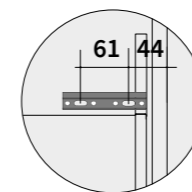

SCHEDE DI INSTALLAZIONE

Instruction manuals / Fiches d'installation / Aufbau/montage - anleitungen / Installatiehandleiding / инструкции по установке

BASI 2 CASSETTI + LAVABI DUNA / QUADRA / QUADRA VINTAGE / SETA

2 drawers sink unit + DUNA / QUADRA / QUADRA VINTAGE / SETA washbasins

Meuble bas sous vasque combiné suspendu 2 tiroirs + vasques DUNA / QUADRA / QUADRA VINTAGE / SETA

WTU Kombination mit 2 Auszügen + DUNA / QUADRA / QUADRA VINTAGE / SETA waschbecken

Wastafelonderbouwkast met 2 laden + wastafels DUNA / QUADRA / QUADRA VINTAGE / SETA

Основание для раковины с 2-мя выдвижными ящиками + DUNA / QUADRA / QUADRA VINTAGE / SETA раковина

LAVABI DUNA (R) CERAMICA

DUNA washbasins (ceramic) / vasques DUNA (céramique) / DUNA Keramikbecken / DUNA keramiek wastafels / DUNA раковина (керамика)

LAVABI QUADRA (R) CERAMICA

QUADRA washbasins (ceramic) / vasques QUADRA (céramique) / QUADRA Keramikbecken / QUADRA keramiek wastafels / QUADRA раковина (керамика)

LAVABI QUADRA VINTAGE (R) CERAMICA

QUADRA VINTAGE washbasins (ceramic) / vasques QUADRA VINTAGE (céramique) / QUADRA VINTAGE Keramikbecken / QUADRA keramiek wastafels / QUADRA VINTAGE раковина (керамика)

LAVABI SETA (P1) MINERALGLOSS / (P2) MINERALMATT

SETA washbasins / vasques SETA / SETA Mineralgussbecken / SETA wastafels mineraalmarmer glans of mat / SETA раковина

CX

SX

DX

Sifone consigliato

Siphon recommended / Siphon recommandé / Empfohlener Siphon / Aanbevolen sifon / Рекомендуемый сифон

COD. SI IS 2 € 50

Piletta consigliata (Up&Down)

Up&Down waste plug recommended / Vidange écoulement libre système up&down ecommandé / Empfohlener Push open Ventil Abdeckung / Aanbevolen Pop-up afvoerplug / Рекомендуемый Слив для раковины Up&Down

COD. ACS PT UD 03 € 29

DUNA

QUADRA