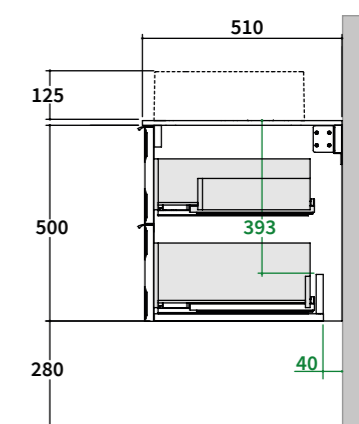

SCHEDE DI INSTALLAZIONE

Instruction manuals / Fiches d'installation / Aufbau/montage - anleitungen / Installatiehandleiding / инструкции по установке

BASI COMBinate 2 CASSETTI E 1 ANTA / 3 CASSETTI E 1 CASSETTO INTERNO / 4 CASSETTI + TOP GRES A SPESSORE / CRI-STALLO (CON FORO PER LAVABO APPOGGIO/SEMINCASSO)

Combined sink unit with 2 drawers and 1 door / 3 drawers and 1 internal drawer / 4 drawers + FULL-BODY GRES tops / GLASS tops with cutout for lay-on or semi-recessed basins
Meuble bas sous vasque combiné suspendu 2 tiroirs et 1 porte / 3 tiroirs et 1 tiroir interne 4 tiroirs + plan grès céram pleine masse / plan verre (avec trou pour vasque à poser / semi-encastree)
WTU Kombination mit 2 Auszügen und 1 Tür / 3 Auszügen und 1 internen Auszug / 4 Auszügen + Gres Top / Glas Top mit Ausschnitt für Aufsatz- oder Halbeinbaubecken
Wastafelonderbouwkast met 2 laden en 1 deur / 3 laden en 1 deur / 4 laden + FULL-BODY GRES top / GLASS top met uitsparing voor opbouw- of half-inbouw wastafels
Основание для раковины с 2-мя выдвижными ящиками и 1-й дверью / 3-мя выдвижными ящиками и 1-й дверью / 4-мя выдвижными ящиками + столешницы из керамогранита / столешницы из стекла с вырезом под накладную или полувстроенную раковину

LAVABI APPOGGIO THIN (R CERAMICA)

Lay-on THIN washbasins (ceramic) / vasques a poser THIN (ceramique) / THIN aufsatzbecken keramik / THIN opbouwwastafels (keramisch) / Настольные раковины THIN (керамика)

LAVABI SEMINCASSO PURA (R CERAMICA)

Semi-recessed PURA washbasins (ceramic) / vasques semi-encastrees PURA (ceramique) / PURA Halbeinbaubecken Keramik / Half inbouw PURA wastafels (Keramisch) / Полувстроенные раковины PURA (керамика)

(SX)

(DX)

THIN

PURA

Sifone consigliato