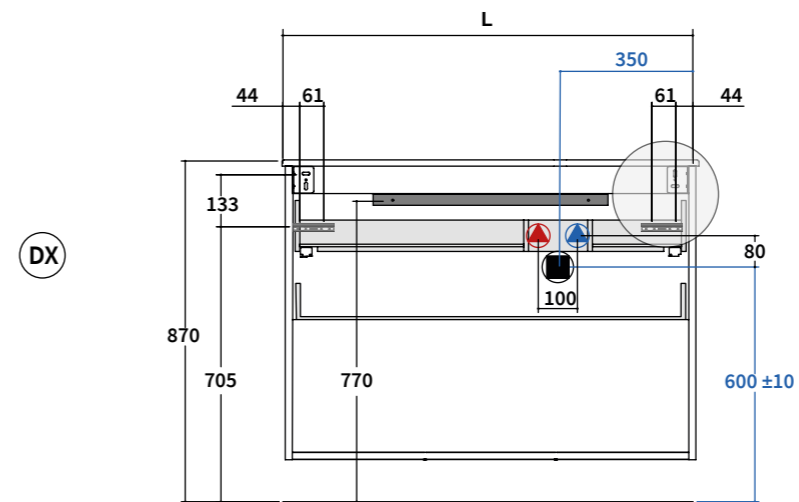

SCHEDE DI INSTALLAZIONE

Instruction manuals / Fiches d'installation / Aufbau/montage - anleitungen / Installatiehandleiding / инструкции по установке

BASI 3 CASSETTI + LAVABI DUNA / QUADRA / QUADRA VINTAGE / SETA

3 drawers sink unit + DUNA / QUADRA / QUADRA VINTAGE / SETA washbasins

Meuble bas sous vasque combiné suspendu 3 tiroirs + vasques DUNA / QUADRA / QUADRA VINTAGE / SETA

WTU Kombination mit 3 Auszügen + DUNA / QUADRA / QUADRA VINTAGE / SETA waschbecken

Wastafelonderbouwkast met 3 laden + wastafels DUNA / QUADRA / QUADRA VINTAGE / SETA

Основание для раковины с 3-мя выдвижными ящиками + DUNA / QUADRA / QUADRA VINTAGE / SETA раковина

LAVABI DUNA (R) CERAMICA

DUNA washbasins (ceramic) / vasques DUNA (céramique) / DUNA Keramikbecken / DUNA keramiek wastafels / DUNA раковина (керамика)

LAVABI QUADRA (R) CERAMICA

QUADRA washbasins (ceramic) / vasques QUADRA (céramique) / QUADRA Keramikbecken / QUADRA keramiek wastafels / QUADRA раковина (керамика)

LAVABI QUADRA VINTAGE (R) CERAMICA

QUADRA VINTAGE washbasins (ceramic) / vasques QUADRA VINTAGE (céramique) / QUADRA VINTAGE Keramikbecken / QUADRA keramiek wastafels / QUADRA VINTAGE раковина (керамика)

LAVABI SETA (P1) MINERALGLOSS / (P2) MINERALMATT

SETA washbasins / vasques SETA / SETA Mineralgussbecken / SETA wastafels mineraalmarmer glans of mat / SETA раковина

CX

SX

DX

Sifone consigliato

Siphon recommended / Siphon recommandé / Empfohlener Siphon / Aanbevolen sifon / Рекомендуемый сифон

COD. SI IS 2 € 50

Piletta consigliata (Up&Down)

Up&Down waste plug recommended / Vidange écoulement libre système up&down écommandé / Empfohlener Push open Ventil Abdeckung / Aanbevolen Pop-up afvoerplug / Рекомендуемый Слив для раковины Up&Down

COD. ACS PT UD 03 € 29

DUNA

QUADRA