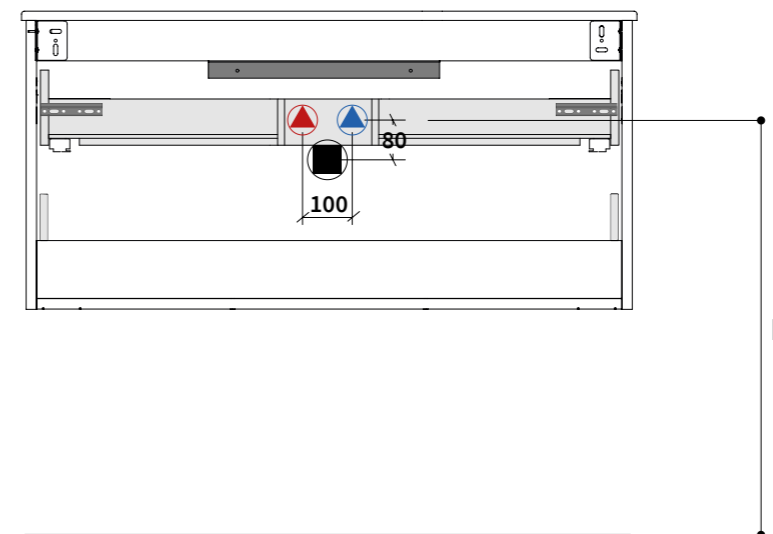

QUOTE SCARICHI IDRAULICI

Waste positions / Cotes évacuations d'eau / Anschlussmaße / Maten afvoersystemen / Размеры для водослива