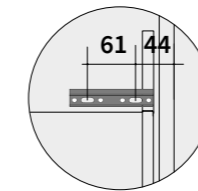

L. 121 2X

L. 141 2X

LAVABI SETA (P1 MINERALGLOSS / P2 MINERALMATT)

SETA washbasins / vasques SETA / SETA Mineralgussbecken / SETA wastafels mineraalmarmer glans of mat / SETA раковина

L. 121 2X

L. 141 2X

DUNA