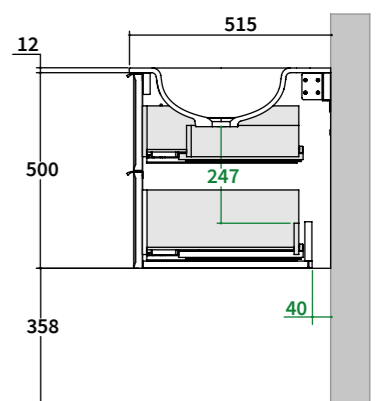

SETA

Sifone consigliato

Siphon recommended / Siphon recommandé / Empföhler Siphon / Aanbevolen sifon / Рекомендуемый сифон

COD. SI IS 2 € 50

Piletta consigliata (Up&Down)

Up&Down waste plug recommended / Vidange écoulement libre système up&down ecommandé / Empföhler Push open Ventil Abdeckung / Aanbevolen Pop-up afvoerplug / Рекомендуемый Слив для раковины Up&Down

COD. ACS PT UD 03 € 29