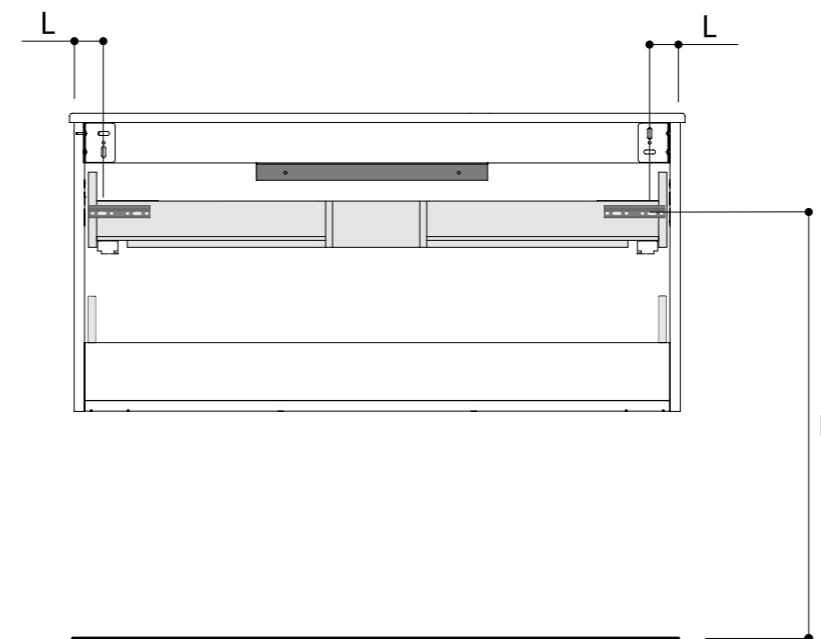

QUOTE POSIZIONAMENTO STAFFE A MURO

Wall bracket positioning heights / Cotes de positionnement mural des étriers /
Montagemaße f. Wandhalterungen / Montagematrizen wandbeugels /
Размеры для размещения настенных кронштейнов