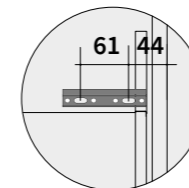

SCHEDE DI INSTALLAZIONE

Instruction manuals / Fiches d'installation / Aufbau/montage - anleitungen / Installatiehandleiding / инструкции по установке

BASI COMBinate 2 CASSETTI E 1 ANTA / 3 CASSETTI E 1 CASSETTO INTERNO / 4 CASSETTI + LAVABI DUNA / QUADRA / SETA

Combined sink unit with 2 drawers and 1 door / 3 drawers and 1 internal drawer / 4 drawers + DUNA / QUADRA / SETA washbasins

Meuble bas sous vasque combiné suspendu 2 tiroirs et 1 porte / 3 tiroirs et 1 tiroir interne 4 tiroirs + vasques DUNA / QUADRA / SETA

WTU Kombination mit 2 Auszügen und 1 Tür / 3 Auszügen und 1 internen Auszug / 4 Auszügen + DUNA / QUADRA / SETA waschbecken

Wastafelonderbouwkast met 2 laden en 1 deur / 3 laden en 1 deur / 4 laden + wastafels DUNA / QUADRA / SETA

Основание для раковины с 2-мя выдвижными ящиками и 1-й дверью / 3-мя выдвижными ящиками и 1-й дверью / 4-мя выдвижными ящиками + DUNA / QUADRA / SETA раковина

LAVABI DUNA (R CERAMICA)

DUNA washbasins (ceramic) / vasques DUNA (céramique) / DUNA Keramikbecken / DUNA keramiek wastafels / DUNA раковина (керамика)

LAVABI QUADRA (R CERAMICA)

QUADRA washbasins (ceramic) / vasques QUADRA (céramique) / QUADRA Keramikbecken / QUADRA keramiek wastafels / QUADRA раковина (керамика)

LAVABI SETA (P1 MINERALGLOSS / P2 MINERALMATT)

SETA washbasins / vasques SETA / SETA Mineralgussbecken / SETA wastafels mineraalmarmer glans of mat / SETA раковина

Sifone consigliato

Siphon recommended / Siphon recommandé / Empfohlener Siphon / Aanbevolen sifon / Рекомендуемый сифон

COD. SI IS 2 € 50

Piletta consigliata (Up&Down)

Up&Down waste plug recommended / Vidange écoulement libre système up&down ecommandé / Empfohlener Push open Ventil Abdeckung / Aanbevolen Pop-up afvoerplug / Рекомендуемый Слив для раковины Up&Down

COD. ACS PT UD 03 € 29