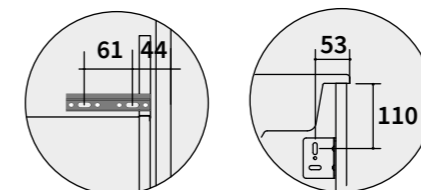

L. 121 2X

L. 141 2X

LAVABI SETA (P1 MINERALGLOSS / P2 MINERALMATT)

SETA washbasins / vasques SETA / SETA Mineralgussbecken / SETA wastafels mineraalmarmer glans of mat / SETA раковина

L. 121 2X

L. 141 2X

DUNA