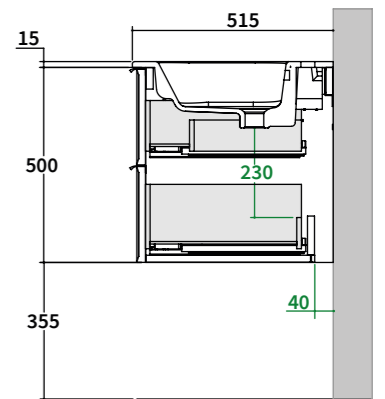

SCHEDE DI INSTALLAZIONE

Instruction manuals / Fiches d'installation / Aufbau/montage - anleitungen / Installatiehandleiding / инструкции по установке

BASI COMBinate 2 CASSETTI E 1 ANTA / 3 CASSETTI E 1 CASSETTO INTERNO / 4 CASSETTI + LAVABI DUNA / QUADRA / SETA

Combined sink unit with 2 drawers and 1 door / 3 drawers and 1 internal drawer / 4 drawers + DUNA / QUADRA / SETA washbasins

Meuble bas sous vasque combiné suspendu 2 tiroirs et 1 porte / 3 tiroirs et 1 tiroir interne 4 tiroirs + vasques DUNA / QUADRA / SETA

WTU Kombination mit 2 Auszügen und 1 Tür / 3 Auszügen und 1 internen Auszug / 4 Auszügen + DUNA / QUADRA / SETA waschbecken

Wastafelonderbouwkast met 2 laden en 1 deur / 3 laden en 1 deur / 4 laden + wastafels DUNA / QUADRA / SETA

Основание для раковины с 2-мя выдвижными ящиками и 1-й дверью / 3-мя выдвижными ящиками и 1-й дверью / 4-мя выдвижными ящиками + DUNA / QUADRA / SETA раковина

LAVABI DUNA (R CERAMICA)

DUNA washbasins (ceramic) / vasques DUNA (céramique) / DUNA Keramikbecken / DUNA keramiek wastafels / DUNA раковина (керамика)

LAVABI QUADRA (R CERAMICA)

QUADRA washbasins (ceramic) / vasques QUADRA (céramique) / QUADRA Keramikbecken / QUADRA keramiek wastafels / QUADRA раковина (керамика)

LAVABI SETA (P1 MINERALGLOSS / P2 MINERALMATT)

SETA washbasins / vasques SETA / SETA Mineralgussbecken / SETA wastafels mineraalmarmer glans of mat / SETA раковина

Sifone consigliato

Siphon recommended / Siphon recommandé / Empfohlener Siphon / Aanbevolen sifon / Рекомендуемый сифон

COD. SI IS 2 € 50

Piletta consigliata (Up&Down)

Up&Down waste plug recommended / Vidange écoulement libre système up&down ecommandé / Empfohlener Push open Ventil Abdeckung / Aanbevolen Pop-up afvoerplug / Рекомендуемый Слив для раковины Up&Down

COD. ACS PT UD 03 € 29