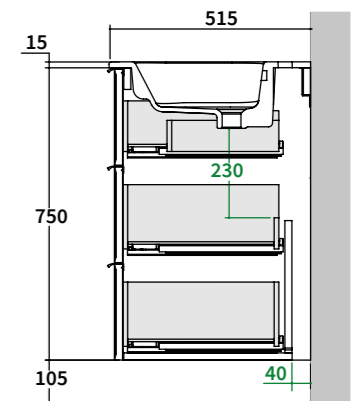

SCHEDE DI INSTALLAZIONE

Instruction manuals / Fiches d'installation / Aufbau/montage - anleitungen / Installatiehandleiding / инструкции по установке

BASI 6 CASSETTI + LAVABI DUNA / QUADRA / SETA (DOPPIA VASCA)

6 drawers sink unit + double DUNA / QUADRA / QUADRA VINTAGE / SETA washbasins

Meuble bas sous vasque combiné suspendu 6 tiroirs + double vasques DUNA / QUADRA / QUADRA VINTAGE / SETA

WTU Kombination mit 6 Auszügen + DUNA / QUADRA / QUADRA VINTAGE / SETA doppelwaschtisch

Wastafelonderbouwkast met 6 laden + dubbele DUNA / QUADRA / QUADRA VINTAGE / SETA wastafels

Основание для раковины с 6-мя выдвижными ящиками + DUNA / QUADRA / QUADRA VINTAGE / SETA раковина

LAVABI DUNA (R CERAMICA)

DUNA washbasins (ceramic) / vasques DUNA (céramique) / DUNA Keramikbecken / DUNA keramiek wastafels / DUNA раковина (керамика)

LAVABI QUADRA (R CERAMICA)

QUADRA washbasins (ceramic) / vasques QUADRA (céramique) / QUADRA Keramikbecken / QUADRA keramiek wastafels / QUADRA раковина (керамика)

LAVABI SETA (P1 MINERALGLOSS / P2 MINERALMATT)

SETA washbasins / vasques SETA / SETA Mineralgussbecken / SETA wastafels mineraalmarmer glans of mat / SETA раковина

DUNA

QUADRA

SETA

Sifone consigliato

Siphon recommended / Siphon recommandé / Empfohlener Siphon / Aanbevolen sifon / Рекомендуемый сифон

COD. SI IS 2 € 50

Piletta consigliata (Up&Down)

Up&Down waste plug recommended / Vidange écoulement libre système up&down ecommandé / Empfohlener Push open Ventil Abdeckung / Aanbevolen Pop-up afvoerplug / Рекомендуемый Слив для раковины Up&Down

COD. ACS PT UD 03 € 29