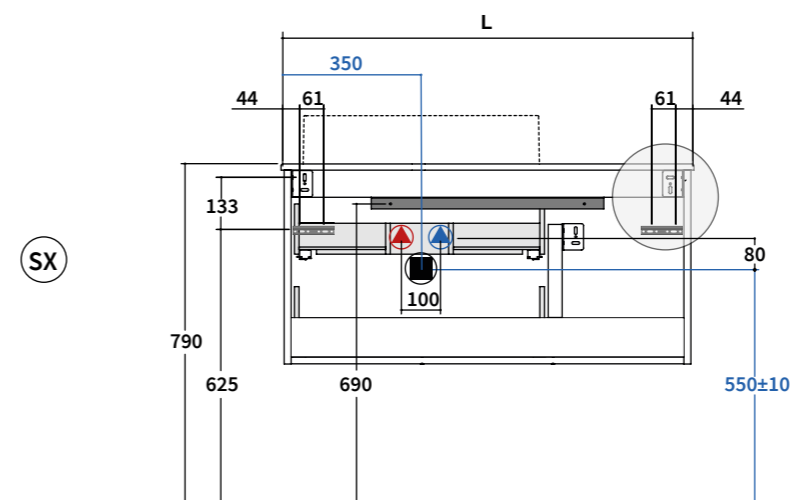

SCHEDE DI INSTALLAZIONE

Instruction manuals / Fiches d'installation / Aufbau/montage - anleitungen / Installatiehandleiding / инструкции по установке

BASI COMBinate 2 CASSETTI E 1 ANTA / 3 CASSETTI E 1 CASSETTO INTERNO / 4 CASSETTI + TOP GRES A SPESSORE / CRI-STALLO (CON FORO PER LAVABO APPOGGIO/SEMINCASSO)

Combined sink unit with 2 drawers and 1 door / 3 drawers and 1 internal drawer / 4 drawers + FULL-BODY GRES tops / GLASS tops with cutout for lay-on or semi-recessed basins
Meuble bas sous vasque combiné suspendu 2 tiroirs et 1 porte / 3 tiroirs et 1 tiroir interne 4 tiroirs + plan grès céram pleine masse / plan verre (avec trou pour vasque à poser / semi-encastree)
WTU Kombination mit 2 Auszügen und 1 Tür / 3 Auszügen und 1 internen Auszug / 4 Auszügen + Gres Top / Glas Top mit Ausschnitt für Aufsatz- oder Halbeinbaubecken
Wastafelonderbouwkast met 2 laden en 1 deur / 3 laden en 1 deur / 4 laden + FULL-BODY GRES top / GLASS top met uitsparing voor opbouw- of half-inbouw wastafels
Основание для раковины с 2-мя выдвижными ящиками и 1-й дверью / 3-мя выдвижными ящиками и 1-й дверью / 4-мя выдвижными ящиками + столешницы из керамогранита / столешницы из стекла с вырезом под накладную или полувстроенную раковину

LAVABI APPOGGIO THIN (R CERAMICA)

Lay-on THIN washbasins (ceramic) / vasques a poser THIN (ceramique) / THIN aufsatzbecken keramik / THIN opbouwwastafels (keramisch) / Настольные раковины THIN (керамика)

LAVABI SEMINCASSO PURA (R CERAMICA)

Semi-recessed PURA washbasins (ceramic) / vasques semi-encastrees PURA (ceramique) / PURA Halbeinbaubecken Keramik / Half inbouw PURA wastafels (Keramisch) / Полувстроенные раковины PURA (керамика)

(SX)

(DX)

THIN

PURA

Sifone consigliato