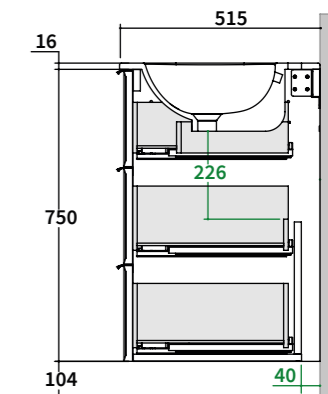

L. 121 2X

L. 141 2X

LAVABI SETA (P1 MINERALGLOSS / P2 MINERALMATT)

SETA washbasins / vasques SETA / SETA Mineralgussbecken / SETA wastafels mineraalmarmer glans of mat / SETA раковина

L. 121 2X

L. 141 2X

DUNA