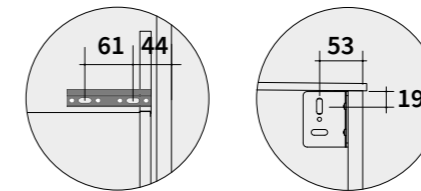

L. 121 2X

L. 141 2X

LAVABI SETA (P1 MINERALGLOSS / P2 MINERALMATT)

SETA washbasins / vasques SETA / SETA Mineralgussbecken / SETA wastafels mineraalmarmer glans of mat / SETA раковина

L. 121 2X

L. 141 2X

DUNA