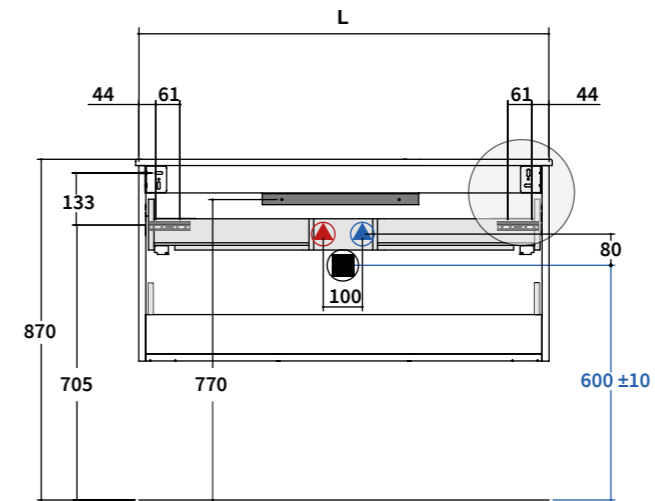

SCHEDE DI INSTALLAZIONE

Instruction manuals / Fiches d'installation / Aufbau/montage - anleitungen / Installatiehandleiding / инструкции по установке

BASI 2 CASSETTI + LAVABI DUNA / QUADRA / QUADRA VINTAGE / SETA

2 drawers sink unit + DUNA / QUADRA / QUADRA VINTAGE / SETA washbasins

Meuble bas sous vasque combiné suspendu 2 tiroirs + vasques DUNA / QUADRA / QUADRA VINTAGE / SETA

WTU Kombination mit 2 Auszügen + DUNA / QUADRA / QUADRA VINTAGE / SETA waschbecken

Wastafelonderbouwkast met 2 laden + wastafels DUNA / QUADRA / QUADRA VINTAGE / SETA

Основание для раковины с 2-мя выдвижными ящиками + DUNA / QUADRA / QUADRA VINTAGE / SETA раковина

LAVABI DUNA (R) CERAMICA

DUNA washbasins (ceramic) / vasques DUNA (céramique) / DUNA Keramikbecken / DUNA keramiek wastafels / DUNA раковина (керамика)

LAVABI QUADRA (R) CERAMICA

QUADRA washbasins (ceramic) / vasques QUADRA (céramique) / QUADRA Keramikbecken / QUADRA keramiek wastafels / QUADRA раковина (керамика)

LAVABI QUADRA VINTAGE (R) CERAMICA

QUADRA VINTAGE washbasins (ceramic) / vasques QUADRA VINTAGE (céramique) / QUADRA VINTAGE Keramikbecken / QUADRA keramiek wastafels / QUADRA VINTAGE раковина (керамика)

LAVABI SETA (P1) MINERALGLOSS / (P2) MINERALMATT

SETA washbasins / vasques SETA / SETA Mineralgussbecken / SETA wastafels mineraalmarmer glans of mat / SETA раковина

CX

SX

DX

Sifone consigliato

Siphon recommended / Siphon recommandé / Empfohlener Siphon / Aanbevolen sifon / Рекомендуемый сифон

COD. SI IS 2 € 50

Piletta consigliata (Up&Down)

Up&Down waste plug recommended / Vidange écoulement libre système up&down ecommandé / Empfohlener Push open Ventil Abdeckung / Aanbevolen Pop-up afvoerplug / Рекомендуемый Слив для раковины Up&Down

COD. ACS PT UD 03 € 29

DUNA

QUADRA