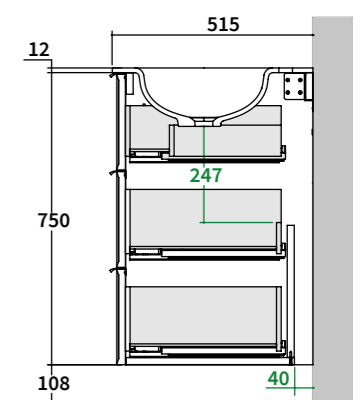

SETA

Sifone consigliato

Siphon recommended / Siphon recommandé / Empfohlener Siphon / Aanbevolen sifon / Рекомендуемый сифон

COD. SI IS 2 € 50

Piletta consigliata (Up&Down)

Up&Down waste plug recommended / Vidange écoulement libre système up&down ecommandé / Empfohlener Push open Ventil Abdeckung / Aanbevolen Pop-up afvoerplug / Рекомендуемый Слив для раковины Up&Down

COD. ACS PT UD 03 € 29