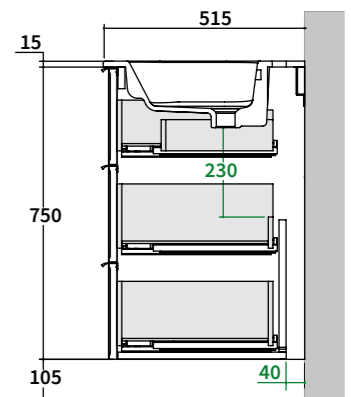

SCHEDE DI INSTALLAZIONE

Instruction manuals / Fiches d'installation / Aufbau/montage - anleitungen / Installatiehandleiding / инструкции по установке

BASI 3 CASSETTI + LAVABI DUNA / QUADRA / QUADRA VINTAGE / SETA

3 drawers sink unit + DUNA / QUADRA / QUADRA VINTAGE / SETA washbasins

Meuble bas sous vasque combiné suspendu 3 tiroirs + vasques DUNA / QUADRA / QUADRA VINTAGE / SETA

WTU Kombination mit 3 Auszügen + DUNA / QUADRA / QUADRA VINTAGE / SETA waschbecken

Wastafelonderbouwkast met 3 laden + wastafels DUNA / QUADRA / QUADRA VINTAGE / SETA

Основание для раковины с 3-мя выдвижными ящиками + DUNA / QUADRA / QUADRA VINTAGE / SETA раковина

LAVABI DUNA (R) CERAMICA

DUNA washbasins (ceramic) / vasques DUNA (céramique) / DUNA Keramikbecken / DUNA keramiek wastafels / DUNA раковина (керамика)

LAVABI QUADRA (R) CERAMICA

QUADRA washbasins (ceramic) / vasques QUADRA (céramique) / QUADRA Keramikbecken / QUADRA keramiek wastafels / QUADRA раковина (керамика)

LAVABI QUADRA VINTAGE (R) CERAMICA

QUADRA VINTAGE washbasins (ceramic) / vasques QUADRA VINTAGE (céramique) / QUADRA VINTAGE Keramikbecken / QUADRA keramiek wastafels / QUADRA VINTAGE раковина (керамика)

LAVABI SETA (P1) MINERALGLOSS / (P2) MINERALMATT

SETA washbasins / vasques SETA / SETA Mineralgussbecken / SETA wastafels mineraalmarmer glans of mat / SETA раковина

CX

SX

DX

Sifone consigliato

Siphon recommended / Siphon recommandé / Empfohlener Siphon / Aanbevolen sifon / Рекомендуемый сифон

COD. SI IS 2 € 50

Piletta consigliata (Up&Down)

Up&Down waste plug recommended / Vidange écoulement libre système up&down écommandé / Empfohlener Push open Ventil Abdeckung / Aanbevolen Pop-up afvoerplug / Рекомендуемый Слив для раковины Up&Down

COD. ACS PT UD 03 € 29

DUNA

QUADRA