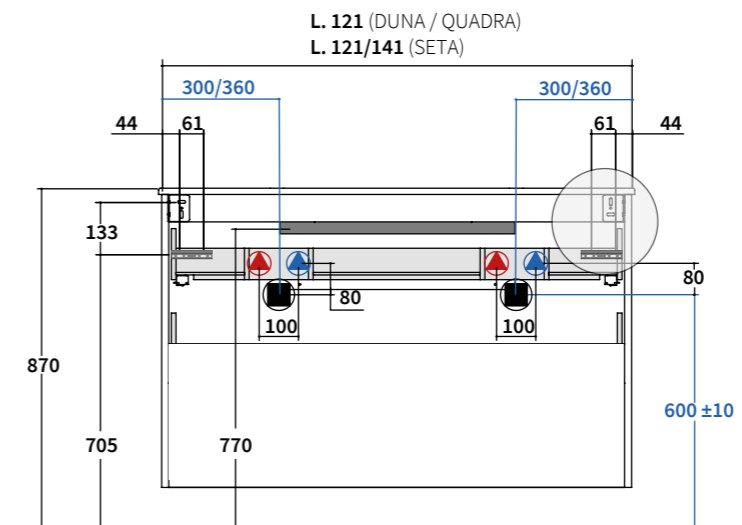

SCHEDE DI INSTALLAZIONE

Instruction manuals / Fiches d'installation / Aufbau/montage - anleitungen / Installatiehandleiding / инструкции по установке

BASI 3 CASSETTI + LAVABI DUNA / QUADRA / SETA (DOPPIA VASCA)

3 drawers sink unit + double DUNA / QUADRA / QUADRA VINTAGE / SETA washbasins

Meuble bas sous vasque combiné suspendu 3 tiroirs + double vasques DUNA / QUADRA / QUADRA VINTAGE / SETA

WTU Kombination mit 3 Auszügen + DUNA / QUADRA / QUADRA VINTAGE / SETA doppelwaschtisch

Wastafelonderbouwkast met 3 laden + dubbele DUNA / QUADRA / QUADRA VINTAGE / SETA wastafels

Основание для раковины с 3-мя выдвижными ящиками + DUNA / QUADRA / QUADRA VINTAGE / SETA раковина

LAVABI DUNA (R CERAMICA)

DUNA washbasins (ceramic) / vasques DUNA (céramique) / DUNA Keramikbecken / DUNA keramiek wastafels / DUNA раковина (керамика)

LAVABI QUADRA (R CERAMICA)

QUADRA washbasins (ceramic) / vasques QUADRA (céramique) / QUADRA Keramikbecken / QUADRA keramiek wastafels / QUADRA раковина (керамика)

LAVABI SETA (P1 MINERALGLOSS / P2 MINERALMATT)

SETA washbasins / vasques SETA / SETA Mineralgussbecken / SETA wastafels mineraalmarmer glans of mat / SETA раковина