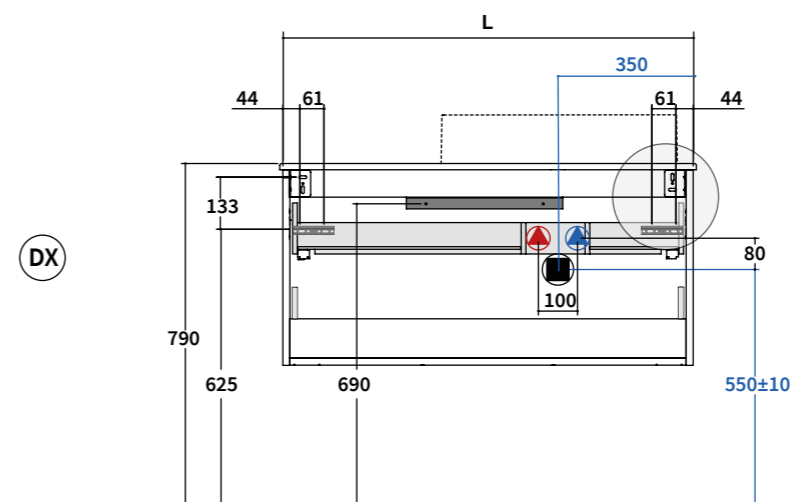

SCHEDE DI INSTALLAZIONE

Instruction manuals / Fiches d'installation / Aufbau/montage - anleitungen / Installatiehandleiding / инструкции по установке

BASI 2 CASSETTI + TOP GRES A SPESSORE / CRISTALLO (CON FORO PER LAVABO APPOGGIO/SEMINCASSO)

2 drawers sink unit + FULL-BODY GRES tops / GLASS tops with cutout for lay-on or semi-recessed basins

Meuble bas sous vasque combiné suspendu 2 tiroirs + plan grès céram pleine masse / plan verre (avec trou pour vasque à poser / semi-encastrée)

WTU Kombination mit 2 Auszügen + Gres Top / Glas Top mit Ausschnitt für Aufsatz - oder Halbeinbaubecken

Wastafelonderbouwkast met 2 laden + FULL-BODY GRES top / GLASS top met uitsparing voor opbouw- of half-inbouw wastafels

Основание для раковины с 2-мя выдвижными ящиками + столешница из керамогранита / столешница из стекла с вырезом под накладную или полувстроенную раковину

LAVABI APPOGGIO THIN (R CERAMICA)

Lay-on THIN washbasins (ceramic) / vasques a poser THIN (ceramique) / THIN aufsatzbecken keramik / THIN opbouwwastafels (keramisch) / Настольные раковины THIN (керамика)

LAVABI SEMINCASSO PURA (R CERAMICA)

Semi-recessed PURA washbasins (ceramic) / vasques semi-encastrees PURA (ceramique) / PURA Halbeinbaubecken Keramik / Half inbouw PURA wastafels (Keramisch) / Полувстроенные раковины PURA (керамика)

THIN

PURA

Sifone consigliato

Siphon recommended / Siphon recommandé / Empfohlener Siphon / Aanbevolen sifon / Рекомендуемый сифон

COD. S I S 2 € 50

Piletta consigliata (scarico libero)

Free drain waste plug (fixed) recommended / Vidange écoulement libre recommandé / Empfohlener Ventilabdeckung / Aanbevolen Open afvoerplug / Рекомендуемый Слив для раковины свободного стока

COD. ACS PT SL 01 € 29