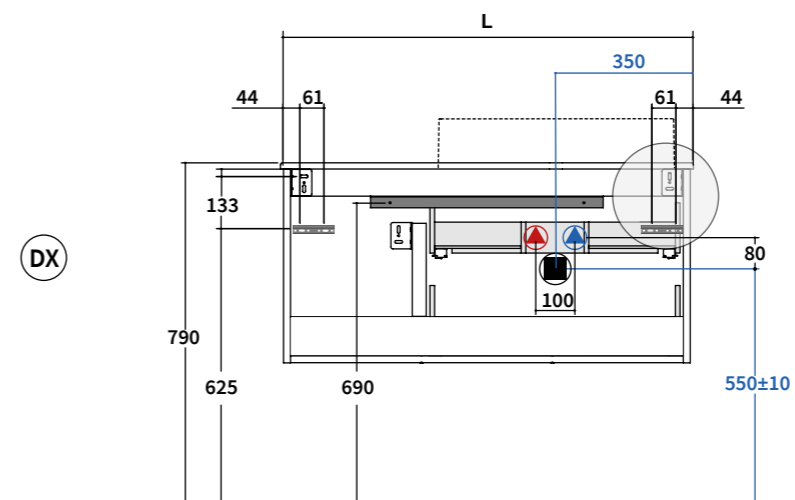

SCHEDE DI INSTALLAZIONE

Instruction manuals / Fiches d'installation / Aufbau/montage - anleitungen / Installatiehandleiding / инструкции по установке

BASI COMBinate 2 CASSETTI E 1 ANTA / 3 CASSETTI E 1 CASSETTO INTERNO / 4 CASSETTI + TOP GRES A SPESSORE / CRI-STALLO (CON FORO PER LAVABO APPOGGIO/SEMINCASSO)

Combined sink unit with 2 drawers and 1 door / 3 drawers and 1 internal drawer / 4 drawers + FULL-BODY GRES tops / GLASS tops with cutout for lay-on or semi-recessed basins
Meuble bas sous vasque combiné suspendu 2 tiroirs et 1 porte / 3 tiroirs et 1 tiroir interne 4 tiroirs + plan grès céram pleine masse / plan verre (avec trou pour vasque à poser / semi-encastree)
WTU Kombination mit 2 Auszügen und 1 Tür / 3 Auszügen und 1 internen Auszug / 4 Auszügen + Gres Top / Glas Top mit Ausschnitt für Aufsatz- oder Halbeinbaubecken
Wastafelonderbouwkast met 2 laden en 1 deur / 3 laden en 1 deur / 4 laden + FULL-BODY GRES top / GLASS top met uitsparing voor opbouw- of half-inbouw wastafels
Основание для раковины с 2-мя выдвижными ящиками и 1-й дверью / 3-мя выдвижными ящиками и 1-й дверью / 4-мя выдвижными ящиками + столешницы из керамогранита / столешницы из стекла с вырезом под накладную или полувстроенную раковину

LAVABI APPOGGIO THIN (R CERAMICA)

Lay-on THIN washbasins (ceramic) / vasques a poser THIN (ceramique) / THIN aufsatzbecken keramik / THIN opbouwwastafels (keramisch) / Настольные раковины THIN (керамика)

LAVABI SEMINCASSO PURA (R CERAMICA)

Semi-recessed PURA washbasins (ceramic) / vasques semi-encastrees PURA (ceramique) / PURA Halbeinbaubecken Keramik / Half inbouw PURA wastafels (Keramisch) / Полувстроенные раковины PURA (керамика)

(SX)

(DX)

THIN

PURA

Sifone consigliato