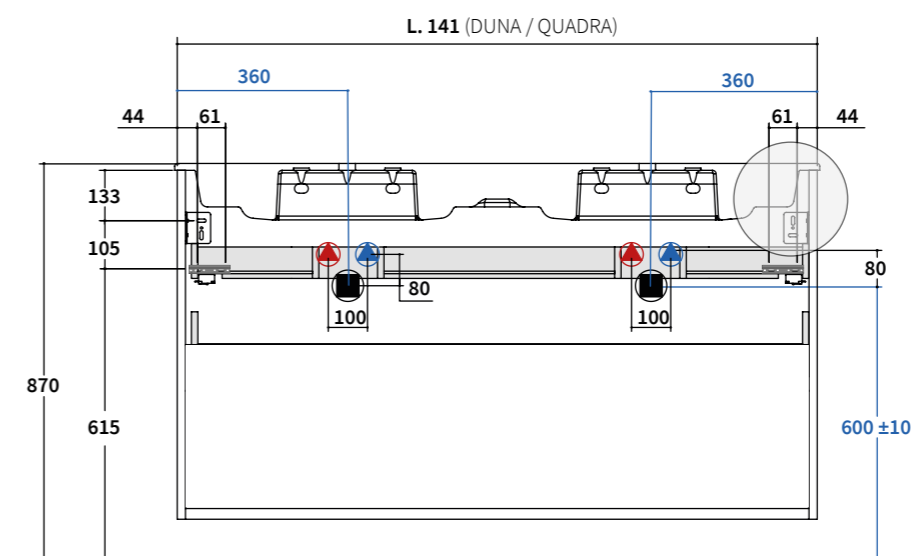

SCHEDE DI INSTALLAZIONE

Instruction manuals / Fiches d'installation / Aufbau/montage - anleitungen / Installatiehandleiding / инструкции по установке

BASI 3 CASSETTI + LAVABI DUNA / QUADRA / SETA (DOPPIA VASCA)

3 drawers sink unit + double DUNA / QUADRA / QUADRA VINTAGE / SETA washbasins

Meuble bas sous vasque combiné suspendu 3 tiroirs + double vasques DUNA / QUADRA / QUADRA VINTAGE / SETA

WTU Kombination mit 3 Auszügen + DUNA / QUADRA / QUADRA VINTAGE / SETA doppelwaschtisch

Wastafelonderbouwkast met 3 laden + dubbele DUNA / QUADRA / QUADRA VINTAGE / SETA wastafels

Основание для раковины с 3-мя выдвижными ящиками + DUNA / QUADRA / QUADRA VINTAGE / SETA раковина

LAVABI DUNA (R CERAMICA)

DUNA washbasins (ceramic) / vasques DUNA (céramique) / DUNA Keramikbecken / DUNA keramiek wastafels / DUNA раковина (керамика)

LAVABI QUADRA (R CERAMICA)

QUADRA washbasins (ceramic) / vasques QUADRA (céramique) / QUADRA Keramikbecken / QUADRA keramiek wastafels / QUADRA раковина (керамика)

LAVABI SETA (P1 MINERALGLOSS / P2 MINERALMATT)

SETA washbasins / vasques SETA / SETA Mineralgussbecken / SETA wastafels mineraalmarmer glans of mat / SETA раковина